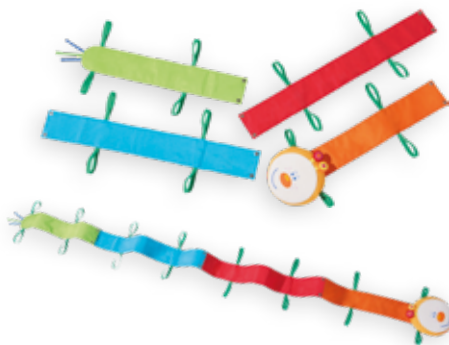

Stevige rits

Handig achterzakje

ROADIE BEGELEIDERS HESJE

Geef als begeleider het goede voorbeeld en zorg dat je zichtbaar bent in het verkeer! Met deze degelijke en stijlvolle hesjes in 4 confectiematen gaat dat zeker lukken.
Kenmerken: Fluorescerende gele stof van hoge kwaliteit. Reflecterende strepen op voor- en achterkant. Degelijke rits. CE EN1150 goedgekeurd.
01 (Small), **02** (Medium), **03** (Large), **04** (Extra large).

EF9985+kleurcode € 12,95

VEILIG ONDERWEG

FLUO HESJE WOWOW

Zichtbaar zijn in het verkeer is enorm belangrijk! Zeker voor de allerkleinsten. De Wowow hesjes zijn van een hoge kwaliteit en 'kids proof'.

Kenmerken: Fluorescerende gele stof van hoge kwaliteit. Reflecterende strepen op voor- en achterkant. Degelijke rits. CE EN1150 goedgekeurd.

01 (Extra small), **02** (Small), **03** (Medium), **04** (Large).

EE9984+kleurcode € 10,95

REFLECTERENDE ARMBAND

Afmeting: lxb: 34 x 3 cm.
RF30000 Per stuk € 1,90

POLSBANDJES

Fluo gele polsbandjes. Ideaal voor als je met een groep op uitstap gaat! Schrijf de kinderen hun naam op het bandje en een noodnummer. Zo komen eventueel verloren gelopen kinderen altijd terecht.
 Afmeting: b: 19 mm.

Afmeting: l: 280 cm.

HS10010 10 kindjes € 34,45

ROLLANDA

Rollanda de wandelrups bestaat uit 4 delen die naargelang het aantal kindjes kan vergroot of verkleind worden. Rollanda kan tot 16 kindjes begeleiden op hun wandeling.
Kenmerken: Verbinding met drukknoepen. Wasbaar op 30°. 100% polyester.
 Afmeting: 1 deel: lxb: 88 x 12 cm.