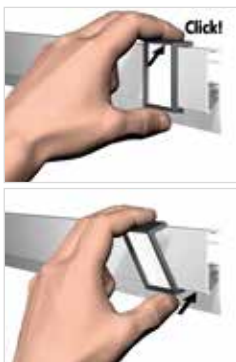

Zowel verticaal als horizontaal op te hangen.

Ideaal voor 3D werkjes!

Gewoon inschuiven en genieten!

Andere afmetingen zijn ook beschikbaar.

KADER VOOR TEKENINGEN

Een grote tekening of knutselwerk kan nu met veel gemak aan de muur gehangen worden. De werkjes zijn makkelijk verwisselbaar. Door het ontbreken van een glazen tussenschot kunnen ook driedimensionale kunstwerkjes een plaatsje aan de muur krijgen!

Afmeting: A3

ART10001

Per stuk **€ 32,50**

Met personaliseerbare clips

INFO RAIL MET ETIKETCLIP

De Info Rail is ontwikkeld voor het ophangen van documenten door middel van een 3-voudige rubberen klemming in de rail. Papier vanaf 80 g tot karton met een dikte van 2 mm zijn hierdoor stevig vastgeklemd in de rail.

Kenmerken: Met de me-clip heeft elk kind een eigen clip.

Afmeting: 100 cm.

Samenstelling: Kleur Alu.

EP9715 Alu - 1 meter

1 rail + 4 clips **€ 29,65**

EINDDOPPEN VOOR INFO RAIL

2 eindkappen voor Info Rail Alu (art. EP9715).

TE4691

Set van 36 **€ 2,05**

GROTE ZELFKLEVENDE HANGERS

Zelfklevende ophangsticker in transparant plastic.

Kenmerken: Zeer handig om tekening of kunstwerkje op te hangen. Ovale opening.

Afmeting: 4 x 3 cm.