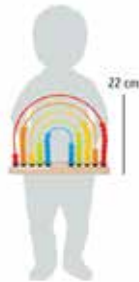

STAPELEN EN SORTEREN

NIEUW

NIEUW

► +12 m.

REGENBOOG TELRAAM

Met 50 kleurrijke houten kralen en de stabiele metalen rails in vijf verschillende kleuren nodigt het regenboog telraam uit tot spelen en leren. Door de kleurrijke "regendruppels" langs de kronkelende en lusvormige banen te duwen, traint u de motoriek en een eerste begrip van cijfers en hoeveelheden. De stabiele houten basis zorgt voor een stevige staande positie.

Afmeting: bxdxh: 27 x 6 x 22 cm.

FG1273

€ 21,95

NIEUW

NIEUW

► +12 m.

VORMENSTOOF, NORDIC

Houten vormenstoof met openklappende deurtjes. 3 van de 6 sorteervormen maken een leuk geluid.

Kenmerken: Hout.

Afmeting: lxbxh: 13,5 x 14,4 x 12 cm.

Samenstelling: Incl. 6 vormen, 3 geometrische figuren met elk een verschillend geluid, 1 spiegelblokje en 3 schattige diertjes.

DS1193

€ 16,95

BUDGET

► +12 m.

VORMENSTOOF

Klassieke vormenstoof maar dan wel met een ecolabel.

Kenmerken: Ecologisch verantwoord hout.

Afmeting: lxbxh: 15,5 x 15,5 x 15,5 cm.

JT80004

€ 19,95

► +12 m. ► 11 st.

SPEELKUBUS