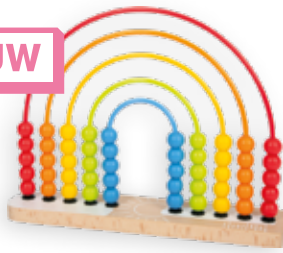

STAPELEN EN SORTEREN

NIEUW

NIEUW

► +12 m.

REGENBOOG TELRAAM

Met 50 kleurrijke houten kralen en de stabiele metalen rails in vijf verschillende kleuren nodigt het regenboog telraam uit tot spelen en leren. Door de kleurrijke "regendruppels" langs de kronkelende en lusvormige banen te duwen, traint u de motoriek en een eerste begrip van cijfers en hoeveelheden. De stabiele houten basis zorgt voor een stevige staande positie.

Kenmerken: Hout.

Afmeting: lxbxh: 13,5 x 14,4 x 12 cm.

Samenstelling: Incl. 6 vormen, 3 geometrische figuren met elk een verschillend geluid, 1 spiegelblokje en 3 schattige diertjes.

DS1193

€ 16,95

BUDGET

► +12 m.

Het stevige emmertje heeft een handvat om gemakkelijk te verplaatsen.

K7167

€ 16,95

► +10 m. ► 7 st.

VORMEN SORTEERTROMMEL

Deze makkelijk te hanteren trommel is voorzien van 3 geometrische openingen.

De peuter ontdekt de vormen door ze in de juiste opening te duwen.

Kenmerken: Vaatwasbestendig.

Bioplastic, 90% gemaakt uit suikerriet.

Afmeting: bxh: 19 x 17,5 cm.

RE7553

€ 31,95

► +1 j. ► 16 st.

SORTEERBLOEM

Een tijdloze favoriet, nu in een mooi origineel jasje! Zeven vormpjes in verschillende kleuren leren het kind (door kleur- en vormassociatie) om de vormpjes in het juiste gaatje te steken.