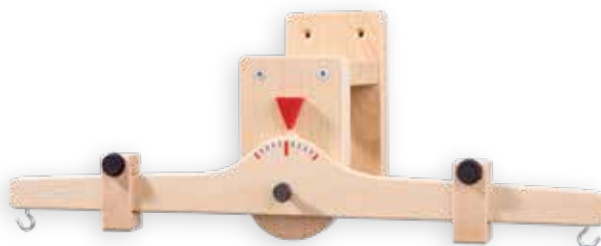

WEEGSCHAAL

Robuuste en eenvoudige weegschaal om aan de muur te monteren. Ideaal om jonge kinderen het concept gewicht te leren kennen.

De kinderen kunnen visueel vaststellen welke items het zwaarste zijn.

Inhoud: Incl. 2 stevige zakjes.

Afmeting: l: 50 cm. Afstand van de muur: 14 cm.

HA137618

€ 119,00

h: 17 cm

CLEVER CATS

Deze op afstandsbediening werkende katten zijn de jonge kinderen hun eerste robots.

Laat de kinderen parcours maken om vervolgens de katten erdoorheen te leiden.

► +2 j.

CLEVER CATS

Vier katten op afstandsbediening die miauwen wanneer ze worden gestreeld en worden bestuurd met één eenvoudige knop. De katten zijn in staat om te draaien en vooruit te gaan via bediening van de afstandsbediening. De perfecte introductie tot afstandsbediening en technologie.

Kenmerken: Oplaadbaar. Max. bereik bediening 10 m.

Afmeting: Lengte katten: 13 cm.

Lengte dockingstation: 40 x 40 cm.

TT06338

Set van 4 **€ 305,00**