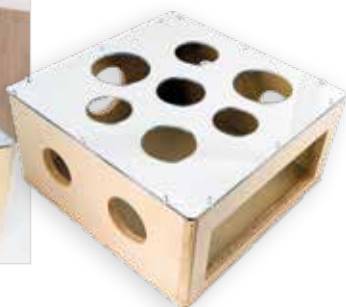

Inhoud: Incl. 8 opbergkistjes met deksel.
Kenmerken: Zwart schrijfbord om met krijt op te tekenen.

Wit gewaxed multiplex.

Afmeting: lxbxh: 105 x 64 x 96 cm.

Opbergkistjes: 31 x 19,7 x 14,1 cm.

JK4566

€ 595,00

JONGE LEEFTIJD

REFLECTIEBALLEN SORTEERTAFEL

Een super sensorische spiegeltafel met openingen. Ideaal voor het sorteren van verschillende ballen. Leuk in combinatie met de reflectieballen CD72201.

Kenmerken: Veiligheidsspiegel.

Afmeting: lxbxh: 40 x 40 x 20 cm.

EC4781

€ 119,95

► +0 m.

REFLECTIEBALLEN

4 mooie ballen van inox waar de jonge kinderen hun reflectie in zien, zeer fascinerend!

Afmeting: Ø 6, 8, 10, 15 cm.

CD72201