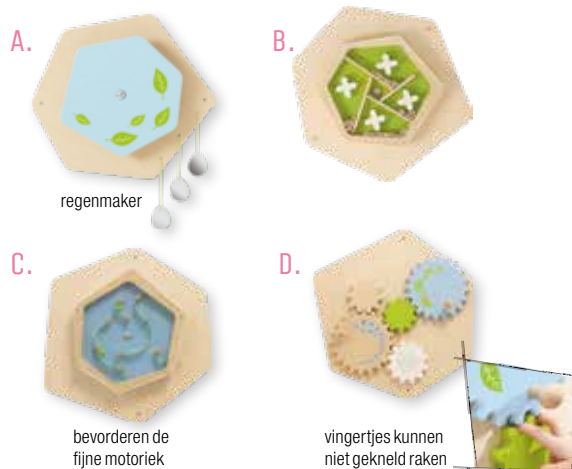

### G. WANDPLAAT SPIEGEL, GROOT

Voor de zelfwaarneming. Materiaal: berkenhout, veiligheidsspiegel.

Ruimte: ca. 112 x 62 cm.

**INC121216** € 455,00

Meerdere speelwanden van Haba kan je vinden in de Inca catalogo of op onze webshop!

**RUIMTE: CA. 42 X 41 CM**

regenmaker

bevorderen de  
fijne motoriek

vingertjes kunnen  
niet gekneld raken

**RUIMTE: CA. 82 X 61 CM**

elk blad heeft een  
andere vulling

**RUIMTE: CA. 112 X 62 CM**

JONGE LEEFTIJD