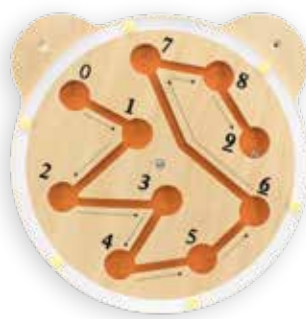

NIEUW

BALLENBAAN

Laat het balletje het parcours volgen van 0 tot helemaal bij de 9! Dat doe je door telkens aan het grote wiel te draaien. Bij elk cijfer is er een halte waar je even kan rusten.

Kenmerken: FSC-hout.

Afmeting: Ø 30 cm.

EC1213

Per stuk **€ 25,95**