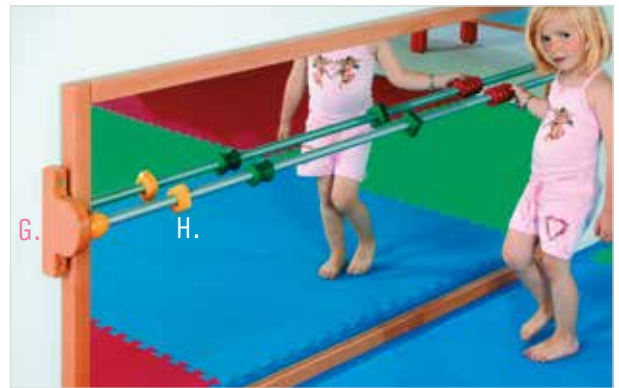

LM7203 € 145,00

C. RONDE SPIEGEL, GROOT

Kenmerken: Wit. Acrylspiegel. MDF-frame.
Afmeting: Ø 80 cm.

LN7204 € 210,00

D. WANDPLAAT SPIEGEL, MIDDEL

Voor de zelfwaarneming.
Materiaal: berkenhout, veiligheidsspiegel.
Ruimte: ca. 82 x 61 cm.

INC121202 € 358,20

E. WANDPLAAT SPIEGEL, GROOT

Voor de zelfwaarneming.
Materiaal: berkenhout, veiligheidsspiegel.
Ruimte: ca. 112 x 62 cm.

INC121216 € 455,00

F. GROTE SPIEGEL MET HOUTEN KADER

Grote spiegel in veiligheidsglas, met beukenhouten kader in diverse kleuren. De spiegel kan zowel horizontaal als verticaal geplaatst worden.

Afmeting: 160 x 80 cm.
SP001+kleurcode € 295,00

| CODE | Kleur |
|------|--|
| 01 | Blauw  |
| 02 | Rood  |
| 03 | Groen  |
| 04 | Geel  |
| 09 | Oranje  |
| NT | Natuur  |

G. LEREN-LOPEN STANG VOOR GROTE SPIEGEL