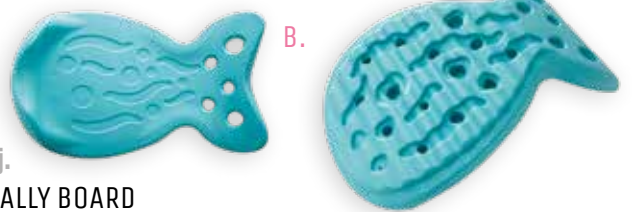

SCHOMMELEN

A. MINITOL

Leuke mini versie van de reuzentol! Deze oranje tol is ook vingerverveilig en iets minder diep voor de kleinsten.

Doel: Om over te lopen, onder te kruipen, te tollen en in te liggen.

Kortom een veelzijdig product.

Afmeting: Ø 68 cm. h: 26,5 cm.

G2099

€ 46,20

► +1,5 j.

B. WHALLY BOARD

Balanceerschelp in de vorm van een walvis.

Is leuk in een omloop maar kan ook als zijte erg rustgevend zijn.

De beide zijden zijn voorzien van 3D groeven.

Kenmerken: Max. gewicht 60 kg.

Afmeting: lxbxh: 62 x 40 x 17 cm.

BL (Blauw), OR (Oranje).

WP10050+kleurcode

€ 85,00

► +1 j.

SCHOMMELPAARD

Lage zitting met hoge rugleuning voor goede stabiliteit.

Afmeting: lxbxh: 86 x 29 x 43 cm.

C. LT1670

Rood **€ 46,95**

D. LT1672

Blauw **€ 46,95**

E. WALVISWIP BLAUW

Wip voor 1, 2 of 3 kinderen voor binnen en buiten het huis. Met goede grip en ingegoten voetensteunen.