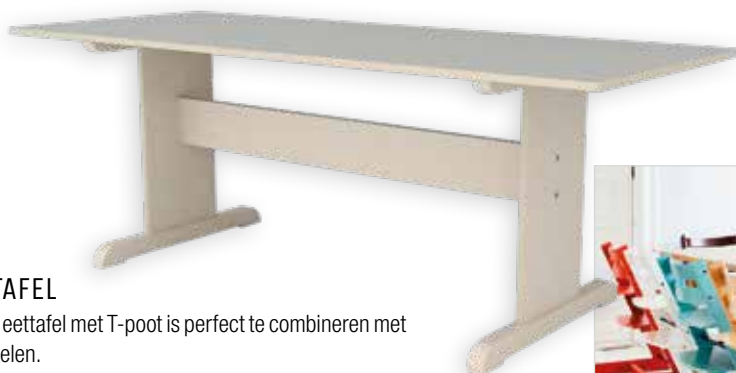

TREPPY-EETSTOEL

De Treppy past zich aan de lengte van je kind aan, zodat het, ongeacht de leeftijd, altijd op de juiste hoogte kan eten, spelen of contact maken, met een goede ondersteuning van zijn voeten.

Dankzij de unieke instelmogelijkheden van de Treppy kan je kindje met de ellebogen op tafelhoogte zitten, terwijl de voeten ondersteund worden en er voldoende ruimte is tussen de zitting en de kuiten.

JONGE LEEFTIJD

TREPPY-MEEGROEISTOEL

Treppy's meegroeistoel groeit met je baby mee: het zitje en de voetensteun kan je verstellen, zodat de stoel altijd net op maat is. Een afneembare beugel en de driepuntsriempjes houden zelfs de avontuurlijkste baby's netjes op hun plaats.

TIP! HEEL LEUK IN COMBINATIE MET DE LANGE SCANDINAVISCHE TAFEL VAN ONEWOOD!

Mix and match! Met groot en klein aan deze lange eettafel!

LANGE EETTAFEL

Een extra lange eettafel met T-poot is perfect te combineren met de meegroeistoelen.