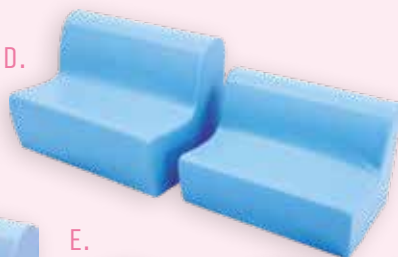

ALLE MAATWERK MOGELIJK!

Bij alle artikelen in mundial, urban en perfect zijn alle maten mogelijk en is er keuze uit 42 verschillende kleuren!

A.

A. HOEKZITBANK

Bestaande uit 2 zitbanken met een tip, voor het maken van een hoekopstelling van 90°. Gemaakt in mundial, kleuren naar keuze.
Afmeting: Lengte van de achterzijde: 148 x 148 cm. Zithoogte 25 cm, zitdiepte: 30 cm.

HAGZB200+kleurcode Mundial	€ 570,90
XG9918+kleurcode Urban	€ 602,80
HA1033+kleurcode Perfect	€ 732,60

B.

B. ZITBANK IN MUNDIAL

Afmeting: Zithoogte: 25 cm, zitdiepte: 30 cm. Breedte 100 cm.

HAGZB100+kleurcode Mundial	€ 226,60
XF9917+kleurcode Urban	€ 242,00
GY1032+kleurcode Perfect	€ 306,90

ZITBANK IN MUNDIAL

In wasbare stof en voorzien van extra stevige ritssluiting.
Afmeting: Breedte: 40 cm. Zithoogte: 25 cm. Zitdiepte: 30 cm.

HAGZB40+kleurcode Mundial	€ 116,60
XH9919+kleurcode Urban	€ 119,90
HC1034+kleurcode Perfect	€ 143,00

ZITBANKJES IN SCHUIMRUBBER

Nieuwe vrolijke zitbankjes verkrijgbaar in 3 hoogten en 6 frisse kleurtjes!
De zitelementen zijn overtrokken met een ftalaatvrije gecoate stof die gemakkelijk in onderhoud is en aangenaam aanvoelt.

C.

C. ZITBANK 1 PERSOON S

Afmeting: bxdxh: 35 x 44,5 x 42 cm.
Zithoogte: 20 cm.

MB100134+kleurcode	€ 60,95

ZITBANK 1 PERSOON M

Afmeting: bxdxh: 40 x 50,5 x 52,5 cm.
Zithoogte: 26 cm.

MB10138+kleurcode	€ 93,50

ZITBANK 1 PERSOON L

Afmeting: lxbxh: 45 x 56,5 x 63 cm.
Zithoogte: 34 cm.

MB10148+kleurcode	€ 155,00

D.

E.

BLL (Lichtblauw)

GL (Geel)

GRL (Lichtgroen)

OR (Oranje)

RD (Rood)

GR (Grijs)

D. ZITBANK 2 PERSONEN S

Afmeting: bxdxh: 65 x 44,5 x 42 cm.
Zithoogte: 20 cm.

MB10135+kleurcode	€ 101,90

ZITBANK 2 PERSONEN M

Afmeting: bxdxh: 75 x 50,5 x 52,5 cm.
Zithoogte: 26 cm.

MB10136+kleurcode	€ 155,00

ZITBANK 2 PERSONEN L