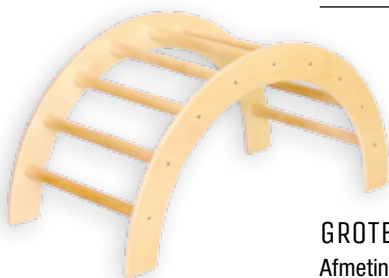

**CUBO S**

Te gebruiken zowel als podium als kist.

Kenmerken: Berkenhout.

Afmeting: lxbxh: 60 x 60 x 10 cm.

**PE1715**

**€ 140,00**

**CUBO M**

Te gebruiken zowel als podium als kist.

**PA1713**

**€ 205,00**

**CUBO MET SPIEGEL**

Te gebruiken zowel als podium als kist.

Kenmerken: Berkenhout. Acryl spiegel.

Afmeting: lxbxh: 60 x 60 x 20 cm.

**PF1716**

**€ 215,00**

**KLEINE BOOG**

Afmeting: lxbxh: 98 x 49 x 32 cm.

**MB126519**

**€ 145,95**

**GROTE BOOG**

Afmeting: lxbxh: 98 x 49 x 50 cm.

**MB126520**

**€ 179,95**

**KLIMPIRAMIDE**

Afmeting: lxbxh: 95 x 50 x 83 cm.

**MB126521**

**€ 210,50**

**NIEUW**

**STEM GLIJBAAN**

Moedig STEM aan al vanop jonge leeftijd met deze 2 planken.

De planken zijn voorzien van een verschillend uitfreest parcours langswaar jonge kinderen balletjes of autootjes kunnen laten glijden.