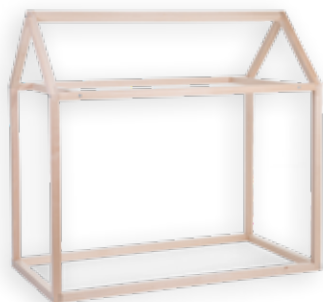

SNOEZELHUTTEN VOOR DE KINDEROPVANG

Snoezelen is belangrijk op alle leeftijden. Richt een leuk gezellig hoekje in waar de allerkleinsten kunnen ontdekken met al hun zintuigen.

ZINNENHOLLETJE XL

Extra grote snoezelhoek aan te vullen met een doek en mat. De matten kan je terugvinden op pagina 317 in tal van kleuren. De hut is groot genoeg voor tal van snoezel attributen zoals een bellenzuil, fiber optics, ...
Kenmerken: Wit gelakte meubelplaat.
Afmeting: bxdxh: 200 x 200 x 185 cm.

856610

€ 1.306,80

STOFFEN DAK VOOR ZINNENHOLLETJE XL

Stoffen dak passend op zinnenholletje XL.
Kenmerken: Witte wasbare stof.

109678

€ 1.187,90

SNOEZELHUIS

Houten frame in de vorm van een huis. Te versieren met doeken of lichtjes. Mat optioneel te verkrijgen.

Afmeting: lxbxh: 208 x 98 x 148 cm. Matrasmaat: lxb: 200 x 90 cm.

XV7616

€ 189,00

NIEUW

NIEUW

► +6 m.

COSY COVE S

Complete snoezelhoek waar kinderen tot rust kunnen komen.

Kenmerken: Alle textiel onderdelen zijn machinewasbaar.

Mat is makkelijk af te wassen en is voorzien van anti-slip.

Melamine afwerking met esdoorn-look.

Afmeting: lxbxh: 111 x 77,5 x 95 cm.

Samenstelling: Incl. mat, 3 grote kussens en 3 kleine kussens.