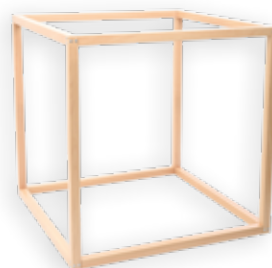

SNOEZELHUTTEN VOOR DE KINDEROPVANG

Snoezelen is belangrijk op alle leeftijden. Richt een leuk gezellig hoekje in waar de allerkleinsten kunnen ontdekken met al hun zintuigen.

ZINNENHOLLETJE XL

Extra grote snoezelhoek aan te vullen met een doek en mat. De matten kan je terugvinden op pagina 317 in tal van kleuren. De hut is groot genoeg voor tal van snoezel attributen zoals een bellenzuil, fiber optics, ...
Kenmerken: Wit gelakte meubelplaat.
Afmeting: bxdxh: 200 x 200 x 185 cm.

Kenmerken: Alle textiel onderdelen zijn machinewasbaar.

Mat is makkelijk af te wassen en is voorzien van anti-slip.

Melamine afwerking met esdoorn-look.

Afmeting: lxbxh: 111 x 77,5 x 95 cm.

Samenstelling: Incl. mat, 3 grote kussens en 3 kleine kussens.

IU1457

€ 875,00

NIEUW

► +6 m.

COSY COVE LARGE

Afmeting: lxbxh: 170 x 97,5 x 138 cm.

Samenstelling: Incl. mat, 3 grote en 3 kleine kussens.

IT1455

€ 1.159,00

SNOEZELKUBUS

Frame in de vorm van een kubus. Ideaal om snoezelgerief aan te hangen!

Kenmerken: Esdoornhout.

Afmeting: lxbxh: 120 x 120 x 120 cm. Balkjes: b: 4,9 cm.

MB096528

€ 336,75