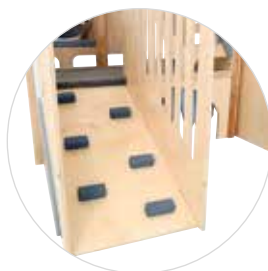

ALPINISTENSPEELPLATFORM

Maak een spannende bergwandeling! Klim langs de de rotsen naar omhoog en geniet samen met de beer van het uitzicht om nadien langs de rivier naar beneden te glijden. Onderaan de berg is de beer zijn hol, neem zeker een kijkje!

Kenmerken: Structuur: multiplex. Geleerde panelen: MDF.

Afmeting: bxdxh: 186 x 209,2 x 193 cm. Glijbaan: lxb: 132,5 x 46 cm.

MB096950

€ 4.525,00