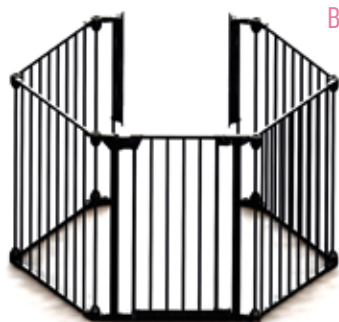

MULTI-PANEL GATES

Unieke oplossing voor het plaatsen van een veiligheidshek.
Verkrijgbaar in 3 modellen. Metaal.

► 3 st.

A. 3-PANELEN HEK

Kenmerken: Voor openingen tot 197,5 cm.

Schroefhek. Metaal.

Afmeting: h: 73 cm.

WT (Wit), ZW (Zwart).

ET4793+kleurcode € 129,50

► 5 st.

B. 5-PANELEN HEK

Kenmerken: Voor opening tot 315 cm.

Schroefhek. Metaal.

Afmeting: h: 73 cm.

WT (Wit), ZW (Zwart).

EV4794+kleurcode € 149,95

PROMO

C. PARK

6 panelen die gesloten een park vormen.

Kan ook in lijn opgesteld worden.

Muurbevestigingen worden standaard meegeleverd.

Inhoud: Incl. speeltapijt.

Kenmerken: Wit. Schroefhek. Metaal.

Afmeting: l: 315 cm. h: 73 cm.

WT (Wit), ZW (Zwart).

EX4795+kleurcode € 190,00
€ 179,00

JONGE LEEFTIJD

alle prijzen zijn inclusief btw