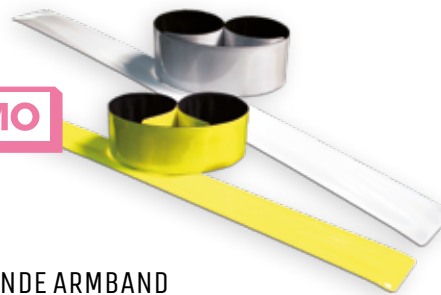

FLUO HESJE WOWOW

Zichtbaar zijn in het verkeer is enorm belangrijk! Zeker voor de allerkleinsten. De Wowow hesjes zijn van een hoge kwaliteit en 'kids proof'.

Kenmerken: Fluorescerende gele stof van hoge kwaliteit. Reflecterende strepen op voor- en achterkant. Degelijke rits. CE EN1150 goedgekeurd.

01 (Extra small), **02** (Small), **03** (Medium), **04** (Large).

EE9984+kleurcode € 10,95

PROMO

PROMO

REFLECTERENDE ARMBAND

Afmeting: lxb: 34 x 3 cm.

GL (Geel), **WT** (Wit).

RF30000+kleurcode

~~€ 2,40~~

€ 1,90