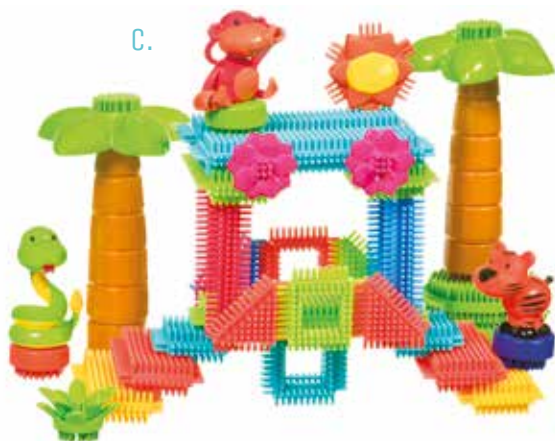

A. ▶+3j. ▶85 st.

A. PINBLOKKEN BASISSET

Constructieset met 85 onderdelen. De elementen 'pinnen' heel eenvoudig in elkaar. Niet combineerbaar met Nopper.

Kenmerken: Kleurrijk plastic.

Samenstelling: Zowel basisblokken als figuren, wielen en ronde elementen.

GM4545

€ 34,95

B.

B. BOUWPLATEN PINBLOKKEN

4 bouwplaten voor de set GM4545.

Afmeting: lxb: 20 x 15 cm.

GL4544

€ 27,95