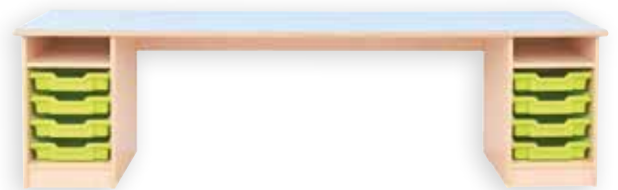

WERKBANKEN

Stevige klemschroef

WERKBANK KAROL

Houten werktafel met 2 houten schroeven, verstelbaar tafelblad en legger onder werkblad.

Afmeting: Hoogte verstelbaar van 58 tot 74 cm. Tafelblad: 80 x 50 cm. Max. afm.: 110,5 x 80,5 cm. Legger: lxbxh: 73 x 34,5 x 21 cm. Legger verstelbaar van (lxb, min - max.): 50 x 11 - 30,5 cm.

MB92816

€ 395,00

Afgeronde hoeken.

GROEPSTAFEL

Extra brede tafel met opbergruimte. Wanneer er plaats genoeg is kunnen er 2 tafels tegen elkaar gezet worden en kan er in grote groepen gewerkt worden.

Inhoud: Incl. 8 lage opbergkisten.

Kenmerken: Tafelblad: Multiplex met een HPL toplaag. Kastmodules in gelamineerde meubelplaat.

Afmeting: lxdxh: 230 x 60 x 64 cm.

MB095998

€ 499,00

► +5 j.

FIGUURZAAGBEUGEL

Kenmerken: Figuurzaag gemaakt uit zwart metaal. De zaagjes zijn gemakkelijk te vervangen door middel van 2 vleugelmoeren.