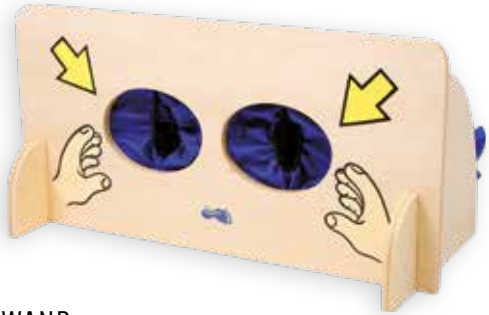

SENSORISCHE SPELLEN

VOELWAND

Stevige multiplex wand is voorzien van een textielzakje met ritssluiting. Langs daar kan je er verschillende voorwerpen in plaatsen die het kind voelsgewijs moet herkennen.

Afmeting: lxbxh: 40 x 20 x 20 cm.

LEG65700

€ 31,50

VOELBOX

Ontdek de wereld met alle zintuigen! Deze box is gemaakt uit gelakt multiplex en voorzien van 2 met textiel beklede openingen. Langs deze 2 openingen kan je met je handen voelen, de 2 prisma lenzen laten de ogen vermoeden, langs de trechter in het deksel

Afmeting: lxbxh: 43 x 25 x 30 cm.

LEG69890

€ 51,50

NIEUW

NIEUW ▶ +3 j. ▶ 2 kind.

VOELSPEL BOSKABOUTER

12 grappige houten kabouters zoeken hun bijpassende hoed. De voelvlakken op het elfenhoofd en aan de onderkant van de hoeden helpen bij de opdracht. Ze verschillen in materiaal en kleur. Geschikt voor verschillende leeftijdsgroepen dankzij 2 spelversies met 3 moeilijkheidsgraden. Bevordert tactiele en haptische waarneming, concentratie, werkgeheugen.

Kenmerken: Spelduur: 15 min.

Afmeting: Kabouter zonder hoed h: 5,5 cm.

Samenstelling: 12 kabouters, 12 punthoeden, dobbelsteen en spelbord.

LA1573

€ 119,00

▶ +4 j. ▶ 1-8 kind.

RUGGESPRAAK

Het is superleuk om figuren te herkennen die iemand anders op je rug tekent met zijn vinger.