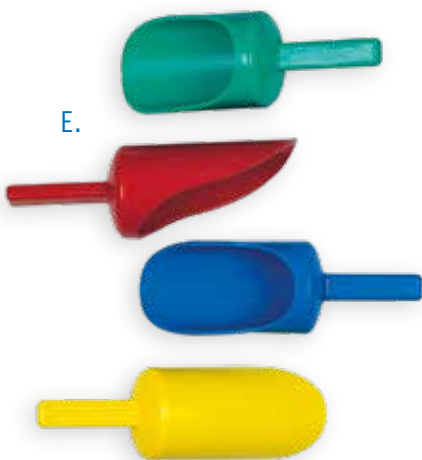

R9696**€ 142,45**

CODES KLEUR

			
01	02	03	04
(Rood),	(Blauw),	(Groen),	(Geel).

C.

**C. ZEEFJES**

Afmeting: Ø 25 cm.

R0577+kleurcodePer stuk **€ 3,25**

ROLF.
BESTE KWALITEIT

B.

**B. ZANDEMMERS**

Gemaakt van oersterke kunststof.

Hoogte en Ø 15 cm.

R2701+kleurcodePer stuk **€ 7,80**

D.

**D. MINI SCHEP**

Een schep die jarenlang meegaat. Lengte 57 cm.

R2702+kleurcodePer stuk **€ 9,10**

E.

**E. SUIKERSCHEP**

Door de vorm ook wel suikerschep genoemd.

Lengte 26 cm.

R2704+kleurcodePer stuk **€ 4,25**

F.

**F. MAXI SCHEP**

Een grote schep voor het zware werk.

Lengte 72 cm.

R2703+kleurcodePer stuk **€ 12,45**

G.

**G. HARK**

De steel is voorgevormd voor een gemakkelijke greep.

Lengte 65 cm.

R2706+kleurcodePer stuk **€ 12,95**