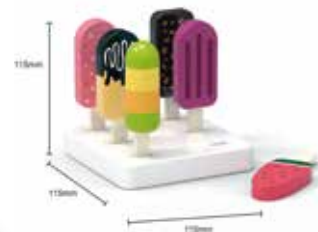

► +3j.

LOKALE SUPERMARKT

Eenvoudig marktkraam met 2 uitstalplanken en werkbank.
Kenmerken: Kan vrij in de ruimte gebruikt worden maar is ook te combineren met de koelkast en toonbank.

Stevig massief rubberhout.
Afmeting: lxbxh: 80 x 44 x 122 cm.

MX7515 € 179,00

DE LOKALE SUPERMARKT

Ingebouwde
rolband en scanner

Opkantje vermijdt dat
kratjes eraf glijden

► +3j.

LOKALE SUPERMARKT TOONBANK

Reken af aan deze eenvoudige maar stevige toonbank.

Kenmerken: Stevig en massief rubberhout.

Afmeting: lxbxh: 80 x 44 x 55 cm.

NA7517

€ 165,00

► +3j.

FRUIT- EN GROENTENBOXEN

Diverse fruit en groenten in handige uitstakratjes.

Inhoud: 7 stuks in elke krat.

Afmeting: Krat: lxbxh: 20 x 14 x 5,5 cm.

NC7518

Set van 10 kratjes € 95,95

Krijtbord

Diepvriesvak

► +3j.

LOKALE SUPERMARKT KOELKAST

Zuivelproducten en -dranken houden natuurlijk het best in de koelkast.
Stal de koel te houden waren netjes uit in de koelkast en noteer op het schrijfbord wat je in de koelkast kan vinden en tegen welke prijs.

Kenmerken: Stevig en massief rubberhout.

Afmeting: lxbxh: 34 x 44 x 76,5 cm.

MY7516

€ 145,00

► +3j.

KOELKAST BOXEN

2 kratjes gevuld met waren die koel te bewaren zijn.

Inhoud: Vlees en beleg in handige kratjes.

Afmeting: Krat: lxbxh: 20 x 15 x 5,5 cm.

NE7519

Set van 2 kratten € 21,95

► +3j.

HEERLIJKE CAKES

Heerlijke cakejes voor alle gelegenheden.

Kenmerken: Hout.

MV7514

Set van 6 € 9,25

► +3j.

IJSLOLLY ASSORTIMENT

Waterijsjes op een stokje.

Kenmerken: Hout.

NF7520

Set van 6 € 9,95

SPEELHOEK

alle prijzen zijn inclusief btw