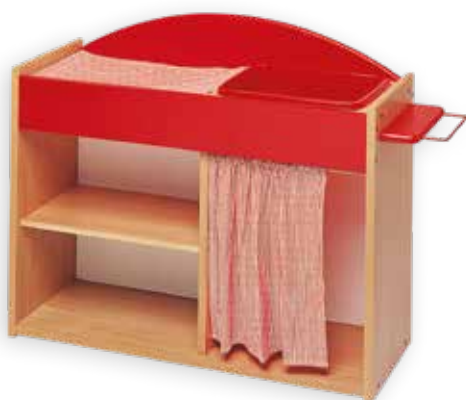

PROMO

PROMO

POPPEN HOOGSLAPER

Dubbel bed met doorzichtige zijwanden.

Kenmerken: Voor poppen tot 50 cm.

Met melamine gelamineerde MDF met plexiglas wandjes.

Afmeting: lxbxh: 63 x 32 x 70 cm.

KV4590

~~€ 259,00~~
€ 225,00

LINNEGOED COMBINATIE

Verschillende combinaties: wassen, drogen, strijken en opbergen.

Houten strijkijzer inbegrepen.

Afmeting: bxd: 104 x 30 cm. H: plank: 55 cm. Totale hoogte: 100 cm.

XP3578

€ 299,00

VERZORGINGSTAFEL

Meubel waarop de poppen kunnen worden gebaad en verschoond.

Met legplanken en klerenhangars waarop de poppenspulletjes en kleertjes netjes kunnen worden opgeborgen.

Afmeting: bxd: 98 x 32 cm. Totale hoogte: 72 cm. Hoogte werkvlak: 60 cm.

TY3549

€ 319,00

MAKE-UP TAFEL

Make-up tafel voorzien van een lade onder het werkvlak en 2 legplankjes.

Kenmerken: Met melamine gelamineerde MDF. Veiligheidsspiegel.

Afmeting: lxbxh: 75 x 33 x 90 cm. Tafelhoogte: 52 cm.