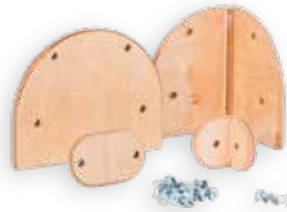

# CLOROFIL-SPELHUIS

Ludieke speelhoeken bestaande uit verschillende modulaire gevelwandjes. De wandjes zijn voldoende stevig omdat ze steeds in hoeken van 90° worden opgesteld. Bij lijnopstelling moeten de gevels verbonden worden door middel van verbindingsboompjes. Je kan de panelen via de boompjes ook aan de muur of aan kasten bevestigen waardoor je hele leuke speelhoeken kan creëren. In vernist hout van 15 mm dik.

## LAGE RECHTE BOOM

Hoogte 43 cm.

Bruikbare breedte 32 cm. ~~€142,00~~

**XN372531 € 110,00**

Met een handig clipsysteem

Verbindingselementen

Elk paneel komt met een recht- en een hoekverbinding.

SPEELHOEK

## CLOROFIL-DAKELEMENT

Met dit rode doek dat bevestigd wordt met 4 staven maak je van je geveltjes een knus huis.  
Kenmerken: Kan enkel in combinatie met 2 driehoekige panelen.

**XN372055 € 157,95**

## CLOROFIL-GEVEL MET BANKJE

Afmeting: lxbxh: 100 x 21,5 x 88 cm.  
Zithoogte: 20 cm.

**XN372051 € 276,50**