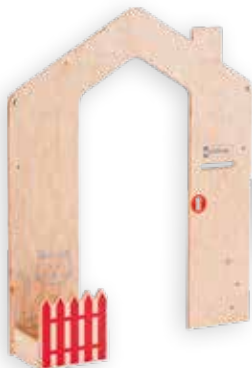

## CLOROFIL-DAKELEMENT

Met dit rode doek dat bevestigd wordt met 4 staven maak je van je geveltjes een knus huis.  
Kenmerken: Kan enkel in combinatie met 2 driehoekige panelen.

**XN372055 € 157,95**

## CLOROFIL-GEVEL MET BANKJE

Afmeting: lxbxh: 100 x 21,5 x 88 cm.  
Zithoogte: 20 cm.

**XN372051 € 276,50**

## CLOROFIL-GEVEL MET TOONBANK MET TOONBANK

Afmeting: lxbxh: 100 x 20 x 120 cm.  
Hoogte toonbank: 48 cm.

**XN372050 € 351,40**

## CLOROFIL-GEVEL MET INGANG

Afmeting: lxbxh: 100 x 23 x 120 cm.  
Doorgang: 45 cm.

**XN372054 € 297,20**