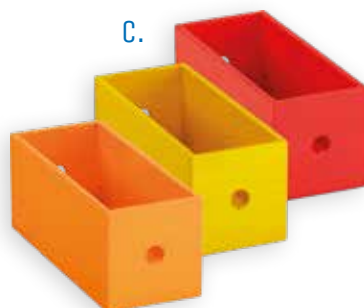

A.

► +3j.

A. MAKE-UP TAFEL PRINSES

Stijlvolle make-up tafel, al wat een prinses nodig heeft.

Kenmerken: Veiligheidsspiegel.

Multiplex en gelamineerde MDF.

Afmeting: lxbxh: 54,5 x 34,5 x 104 cm. Tafelhoogte: 50 cm.

KP7477**€ 235,00**

B.

B. SCHMINKTAFEL LARA

Afmeting: lxbxh: 72,19 x 97,7 x 36,8 cm.

HA128524**€ 869,80**

C.

C. KISTJES

Afmeting: lxbxh: 31,7 x 13,8 x 13,8 cm.

HA128518Set van 3 **€ 150,75**

D.

D. ECONOMY MAKE-UP TAFEL

Een stabiele en flexibele opzet make-up tafel met spiegel. Kan overal waar je wil geplaatst worden, op een tafel, op een bestaand speelmeubeltje,...

Afmeting: lxbxh: 29 x 19 x 34 cm.

XN372026**€ 46,00**

E.

NIEUW**NIEUW** ► 3-6j. ► 7 st.**E. BEAUTYCASE**

Selectie van houten accessoires zodat jongens en meisjes hun poppen netjes kunnen kammen en netjes maken voor het feest.