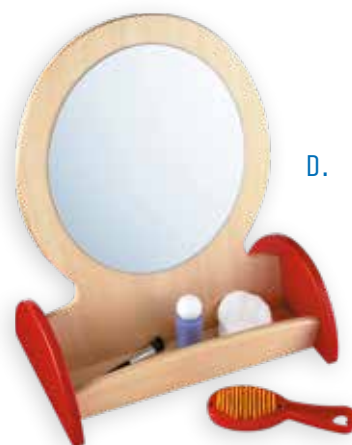

A.

► +3j.

A. MAKE-UP TAFEL PRINSES

Stijlvolle make-up tafel, al wat een prinses nodig heeft.

Kenmerken: Veiligheidsspiegel.

Multiplex en gelamineerde MDF.

Afmeting: lxbxh: 54,5 x 34,5 x 104 cm. Tafelhoogte: 50 cm.

KP7477**€ 235,00**

B.

B. SCHMINKTAFEL LARA

Afmeting: lxbxh: 72,19 x 97,7 x 36,8 cm.

HA128524**€ 869,80**

C.

C. KISTJES

Afmeting: lxbxh: 31,7 x 13,8 x 13,8 cm.

HA128518Set van 3 **€ 150,75**

D.

D. ECONOMY MAKE-UP TAFEL

Een stabiele en flexibele opzet make-up tafel met spiegel. Kan overal waar je wil geplaatst worden, op een tafel, op een bestaand speelmeubeltje,...

Afmeting: lxbxh: 29 x 19 x 34 cm.

XN372026**€ 46,00**

E.

NIEUW**NIEUW** ► 3-6j. ► 7 st.**E. BEAUTYCASE**

Selectie van houten accessoires zodat jongens en meisjes hun poppen netjes kunnen kammen en netjes maken voor het feest.