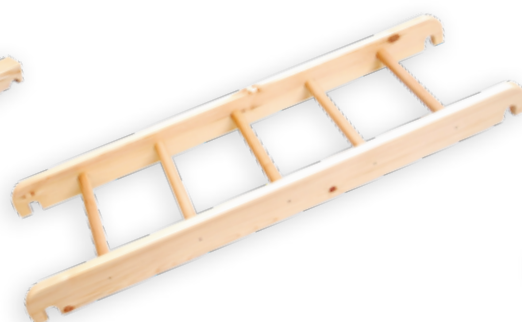

**KLAUTERBLOK**

Basiselement voor kleuterladders maar kan ook afzonderlijk gebruikt worden.

Inhoud: Incl. toplegger.

Afmeting: lxbxh: 45 x 97 x 58 cm.

**MB126004**

**€ 149,95**

**KLEINE BOOG**

Afmeting: lxbxh: 98 x 49 x 32 cm.

**MB126006**

**€ 149,95**

**KLAUTERBALK**

Afmeting: lxbxh: 150 x 6 x 4 cm.

**MB126005**

**€ 75,00**

**KLIMLADDER**

Afmeting: lxbxh: 150 x 45 x 4 cm.

**MB126007**

**€ 137,50**

**KLIMPIRAMIDE**

Afmeting: lxbxh: 95 x 50 x 83 cm.

**MB126521**

**€ 210,50**

**BALANCEER PADDENSTOEL**

Leuke balanceeroefening.

Kenmerken: Gelakte multiplex met een dikte van 19 mm.

Afmeting: lxbxh: 140 x 39,5 x 48 cm. Treden om de 13 cm.

**MB092980**

**€ 181,00**