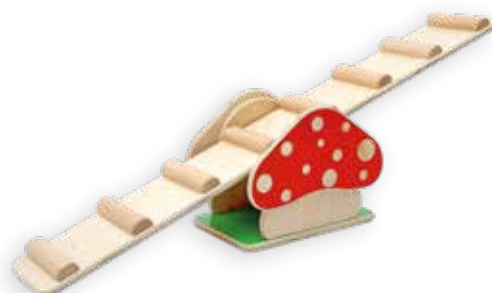

**KLAUTERBLOK**

Basiselement voor kleuterladders maar kan ook afzonderlijk gebruikt worden.

Inhoud: Incl. toplegger.

Afmeting: lxbxh: 45 x 97 x 58 cm.

**MB126004**

**€ 149,95**

**KLEINE BOOG**

Afmeting: lxbxh: 98 x 49 x 32 cm.

**MB126006**

**€ 149,95**

**KLAUTERBALK**

Afmeting: lxbxh: 150 x 6 x 4 cm.

**MB126005**

**€ 75,00**

**KLIMLADDER**

Afmeting: lxbxh: 150 x 45 x 4 cm.

**MB126007**

**€ 137,50**

**KLIMPIRAMIDE**

Afmeting: lxbxh: 95 x 50 x 83 cm.

**MB126521**

**€ 210,50**

**BALANCEER PADDENSTOEL**

Leuke balanceeroefening.

Kenmerken: Gelakte multiplex met een dikte van 19 mm.

Afmeting: lxbxh: 140 x 39,5 x 48 cm. Treden om de 13 cm.

**MB092980**

**€ 181,00**