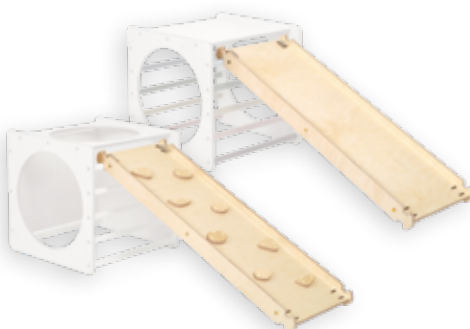

ACTIVITY CUBE, EXPLORER

UW2085

Per stuk **€ 145,00**

Extra beveiliging.

NIEUW

► +1 j.

RAMP VOOR ACTIVITY CUBES

Hoe leuk is het om als kind ergens af te glijden? Met de ramp kan je aan 1 zijde glijden, aan de andere zijde zijn klimlammellen voorzien. **Kenmerken:** Berken multiplex. Max. 50 kg. **Afmeting:** lxbxh: 117 x 41,4 x 7,5 cm.

UZ2091

Per stuk **€ 132,50**

NIEUW

► +1 j.

LADDER VOOR ACTIVITY CUBES

De ladder geeft extra speelmogelijkheden aan de activity cubes. Een klimbrug of een oversteekladder. ... Het kan allemaal. **Kenmerken:** Berken multiplex. Max. 50 kg. **Afmeting:** lxbxh: 117 x 41,4 x 7,5 cm.

UY2089

Per stuk **€ 135,00**