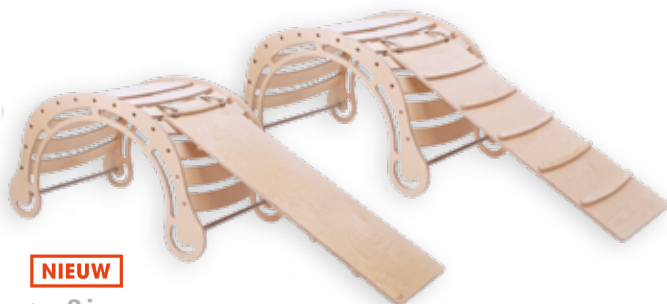

NIEUW**NIEUW**

► +2 j.

WALDORF ROCKER ORIGINAL

De Waldorf Rocker Original is een innovatief speelgoed voor spannende, fantasierijke en vrolijke spelen die kinderen helpen om een verscheidenheid aan verschillende vaardigheden te ontwikkelen en op een veilige manier hun grenzeloze energie en creativiteit kwijt te kunnen. **Kenmerken:** Stalen handgrepen aan de uiteinden zorgen voor een stimuleren nog meer variatie in schommel- en speelmogelijkheden. Berken multiplex. Max 50 kg. **Afmeting:** lxbxh: 87 x 47 x 49 cm.

VA2093Per stuk **€ 189,00**Original past perfect
onder de XXL**NIEUW**

► +2 j.

WALDORF ROCKER XXL

De Waldorf Rocker XXL is een Waldorf Rocker voor XXL plezier! **Kenmerken:** Berken multiplex. Max. 50 kg. **Afmeting:** lxbxh: 109 x 60 x 60 cm.

UU2081Per stuk **€ 219,90****NIEUW**

► +2 j.

SLIDE VOOR WALDORF ROCKER ORIGINAL

Upgrade je Waldorf rocker original voor meer plezier en actieve spelen met een klim- en schuifhelling. De hellingbaan heeft twee kanten, een om te klimmen met ladderstangen en een om te glijden. **Kenmerken:** Berken multiplex. Max. 50 kg. **Afmeting:** lxbxh: 89 x 35 x 5 cm.

VB2095Per stuk **€ 69,00**

Skylight

Explorer

NIEUW

► +1 j.

ACTIVITY CUBE, SKYLIGHT

Activity cubes voor peuters is een veelzijdig klimspeelgoed dat de vorm van een kubus heeft en de grove motoriek traint. Het biedt kinderen de mogelijkheid om vrij te klimmen en te bewegen, waardoor de fysieke vaardigheden van kinderen worden verbeterd. De kubussen kunnen zelfstandig gebruikt worden of in combinatie met een extra ladderhelling en klimglijbaan. De Skylight heeft 2 doorkruipgaten naast elkaar. **Kenmerken:** Berken multiplex. Max. 50 kg. **Afmeting:** lxbxh: 58 x 58 x 58 cm.