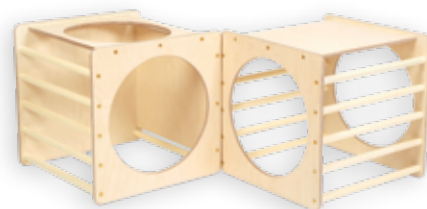

NIEUW**NIEUW**

► +2 j.

WALDORF ROCKER ORIGINAL

De Waldorf Rocker Original is een innovatief speelgoed voor spannende, fantasierijke en vrolijke spelen die kinderen helpen om een verscheidenheid aan verschillende vaardigheden te ontwikkelen en op een veilige manier hun grenzeloze energie en creativiteit kwijt te kunnen. **Kenmerken:** Stalen handgrepen aan de uiteinden zorgen voor een stimuleren nog meer variatie in schommel- en speelmogelijkheden. Berken multiplex. Max 50 kg. **Afmeting:** lxbxh: 87 x 47 x 49 cm.

VA2093Per stuk **€ 189,00**Original past perfect
onder de XXL**NIEUW**

► +2 j.

WALDORF ROCKER XXL

De Waldorf Rocker XXL is een Waldorf Rocker voor XXL plezier! **Kenmerken:** Berken multiplex. Max. 50 kg. **Afmeting:** lxbxh: 109 x 60 x 60 cm.

UU2081Per stuk **€ 219,90****NIEUW**

► +2 j.

SLIDE VOOR WALDORF ROCKER ORIGINAL

Upgrade je Waldorf rocker original voor meer plezier en actieve spelen met een klim- en schuifhelling. De hellingbaan heeft twee kanten, een om te klimmen met ladderstangen en een om te glijden. **Kenmerken:** Berken multiplex. Max. 50 kg. **Afmeting:** lxbxh: 89 x 35 x 5 cm.

VB2095Per stuk **€ 69,00**

Skylight

Explorer

NIEUW

► +1 j.

ACTIVITY CUBE, SKYLIGHT

Activity cubes voor peuters is een veelzijdig klimspeelgoed dat de vorm van een kubus heeft en de grove motoriek traint. Het biedt kinderen de mogelijkheid om vrij te klimmen en te bewegen, waardoor de fysieke vaardigheden van kinderen worden verbeterd. De kubussen kunnen zelfstandig gebruikt worden of in combinatie met een extra ladderhelling en klimglijbaan. De Skylight heeft 2 doorkruipgaten naast elkaar. **Kenmerken:** Berken multiplex. Max. 50 kg. **Afmeting:** lxbxh: 58 x 58 x 58 cm.