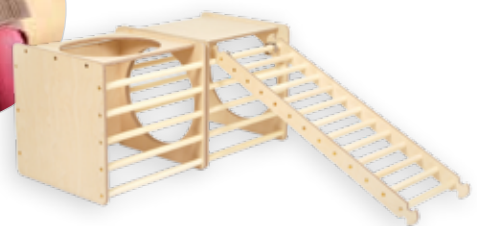

GROOT SPELMATERIAAL

alle prijzen zijn inclusief btw