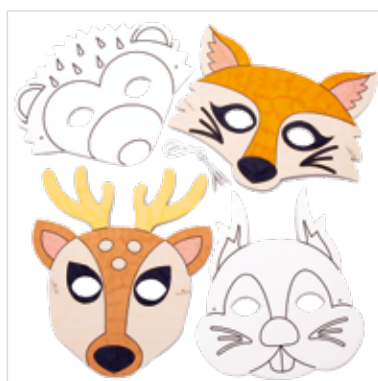

HERFST

NIEUW

NIEUW

WOODLAND SLEUTELHANGERS

10 schattige houten sleutelhangers om te decoreren met decopennen, glitters, ...
 Kenmerken: Hout.
 Afmeting: b x h: 4,5 x 8 cm.
 Samenstelling: 10 verschillende figuren.

Kenmerken: Gekleurd, stevig karton.

Afmeting: l: 29 cm.

XH7029

Set van 4 € 6,65

GLASRAAM BLADEREN

Voorgestante zwarte herfstfiguren te decoreren met gekleurd cellofaan.

Inhoud: Incl. gekleurd cellofaan en ophanglint.

Afmeting: l: 22 cm.

XJ7030

Set van 6 € 6,80

THEELICHTHOUDERS BLADEREN

Houten theelichthouders om te decoreren.

Afmeting: Ø 11,5 cm.

XK7031

Set van 4 € 6,30

Kleur eerst de bosdierjes in en versier ze vervolgens met een mooie kruisjessteek.

Inhoud: Incl. plastic naalden en garen.

Afmeting: h x b: 17 x 13 cm.

XM7033

Set van 5 € 5,95