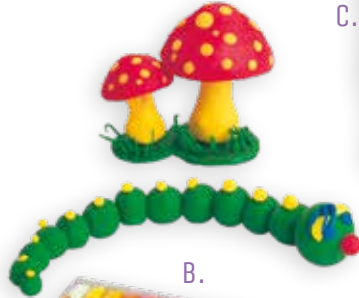

HERBRUIKBARE BOETSEERPASTA'S

► +2j.

A. 100% PLANTAARDIGE BOETSEERPASTA

Plantaardige boetseerpasta dat niet in de open lucht droogt. Dit deeg is oneindig herbruikbaar waardoor uw kind achtereenvolgens kleine onderwerpen kan maken zonder de klei te verliezen. De levendige kleuren kunnen met elkaar worden gemengd om meerdere kleuren te verkrijgen.

Kenmerken: Bevat geen gluten of pinda's. Niet luchtdrogend, altijd soepel. Gemakkelijk te kneden en te mixen.

XX1507 Set van 8 x 290 g € 34,90

B.

B. JOVI PLASTICINE ASSORTIMENT

FV2221

Set van 15 ass. x 350 g € 38,90

C.

C. SOFTYPLAST PER KLEUR

Boetseermateriaal bijzonder geschikt voor jonge kinderen.

Kenmerken: Altijd soepel. Zachtblijvend.

BL (Blauw), **GL** (Geel), **GR** (Groen), **OR** (Oranje), **RD** (Rood), **WT** (Wit), **ZW** (Zwart), **BR** (Bruin), **RS** (Roos).

GE2226+kleurcode € 4,40

D.

D. SUPERSOFTY

Nog zachter dan de softyplast.

Kenmerken: zachtblijvend

BL (Blauw), **GL** (Geel), **GR** (Groen), **OR** (Oranje), **RD** (Rood), **WT** (Wit).

TJ9608+kleurcode Per kleur per 350 g € 3,10

E.

E. MODELLEERPASTA PLASTY

Kenmerken: Droogt niet uit!

Glutenvrij.

Samenstelling: 12 x 150 gr.

EF7095 Set van 12 x 150 g € 17,95

F.

► +3j.

F. CREALL SUPERSOFT PER KLEUR

Zachtblijvend boetseermateriaal in kunststof emmer.

Kenmerken: Happy ingrediënts: conserveermiddelen vrij!

AS (Assortiment), **BL** (Blauw), **GL** (Geel), **GR** (Groen), **RD** (Rood), **WT** (Wit).

GH2229+kleurcode € 24,90

G.

► +2j.

G. CREALL ULTRA SOFT BASIS KLEUREN

Kenmerken: Happy ingrediënts: conserveermiddelen vrij!

Blijft zacht en droogt niet uit.

Samenstelling: Kunststof emmer met 5 felle kleuren.

EY4229 Per 1100 g € 25,50

CREALL ULTRA SOFT ZACHTE KLEUREN

Kenmerken: Bijzonder gemakkelijk kneedbaar, speciaal ontwikkeld voor kinderen vanaf 2 jaar. Happy ingrediënts: conserveermiddelen vrij!