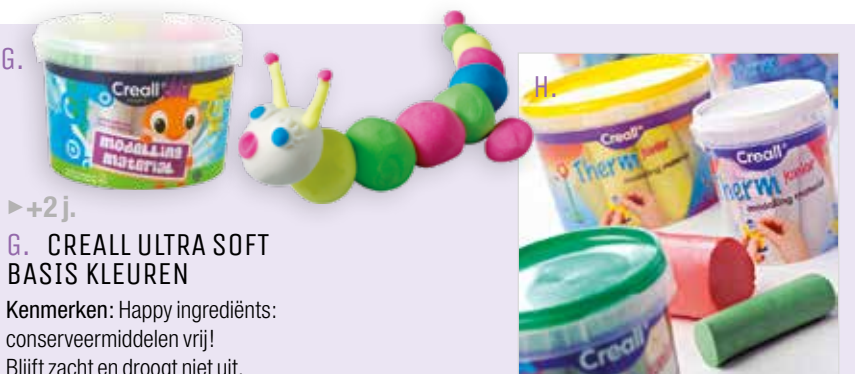

G.

► +2j.

G. CREALL ULTRA SOFT BASIS KLEUREN

Kenmerken: Happy ingrediënts: conserveermiddelen vrij!

Blijft zacht en droogt niet uit.

Samenstelling: Kunststof emmer met 5 felle kleuren.

EY4229 Per 1100 g € 25,50

CREALL ULTRA SOFT ZACHTE KLEUREN

Kenmerken: Bijzonder gemakkelijk kneedbaar, speciaal ontwikkeld voor kinderen vanaf 2 jaar. Happy ingrediënts: conserveermiddelen vrij!

Samenstelling: Kunststof emmer met 5 verschillende zachte kleuren.

CR25905 Per 1100 g € 25,50