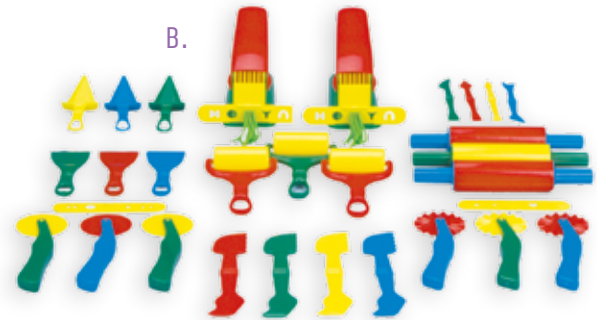

A. KLEI KLASSET

Alle nodige kleimaterialen om een hele klas aan het kleien te zetten.
Inhoud: In een handige opbergbox.

HX6869

Set van 43 **€ 85,00**

B. KLEI MEGA SET

Grote set spatels, wielen, spuiten en rollen.

CHS5035

Set van 28 **€ 55,50**

C. HOUTEN KLEISTEMPELS

Stempelvormen met stevig handvat.
Afmeting: 11 cm hoogte, diameter 5,5 cm.

PV1490

Set van 4 ass. **€ 11,25**

D. BOETSEERSET PLASTIC

Inhoud: Gereedschap : wieltjes, kartelwiel, boetseerrol.
Kenmerken: Hard plastic.
Afmeting: l/diameter wieltje: 18,5/6,5 cm.

RC3517

13-delig **€ 9,95**

E. KLEISPUITEN

Afmeting: l: 10 cm.

CHS5040

Set van 2 x 3 ass. **€ 5,10**

F. KLEISCHAREN

Inhoud: 3 verschillende knipvormen.
Afmeting: l: 13 cm.

CHS5050

Set van 12 **€ 15,95**

G. DESIGN BOETSEERWIELEN

Stevige easy-grip handvaten, ideaal voor kleine kinderen.
Afmeting: l: 18 cm.

HY6870

Set van 6 **€ 16,50**

H. SIERBOETSEERROLLEN

Boetseerrollen met verschillende lijnmotieven.
Kenmerken: Stevig plastic. Goed afwasbaar.
Afmeting: 14 x 3,5 cm.