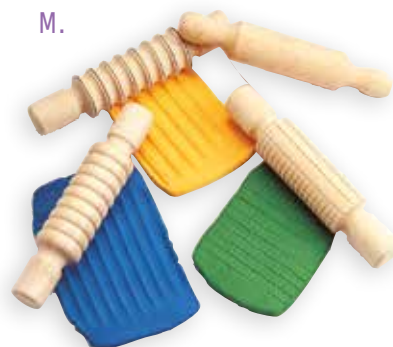

J. VL7015 Nummers en vormen Set van 26 **€ 42,90**

K.

K. ANTIKNOEI MATJES

Deze matjes laten toe dat wanneer je klaar ben met kleien je individueel je werkje ook aan de kant kan zetten.

Kenmerken: Flexibel plastic.

Afmeting: lxb: 38 x 30,5 cm.

CHS5020 Set van 6 **€ 10,45**

L.

L. BOETSEERROLLEN

Kenmerken: Natuurhout.

Afmeting: Totale lengte: 18 cm.

RF3519 Set van 6 **€ 5,50**

M.

M. FANTASIEBOETSEERROLLEN

Kenmerken: Natuurhout.

Afmeting: 21 cm lang.

PJ1482 Set van 4 ass. **€ 13,90**