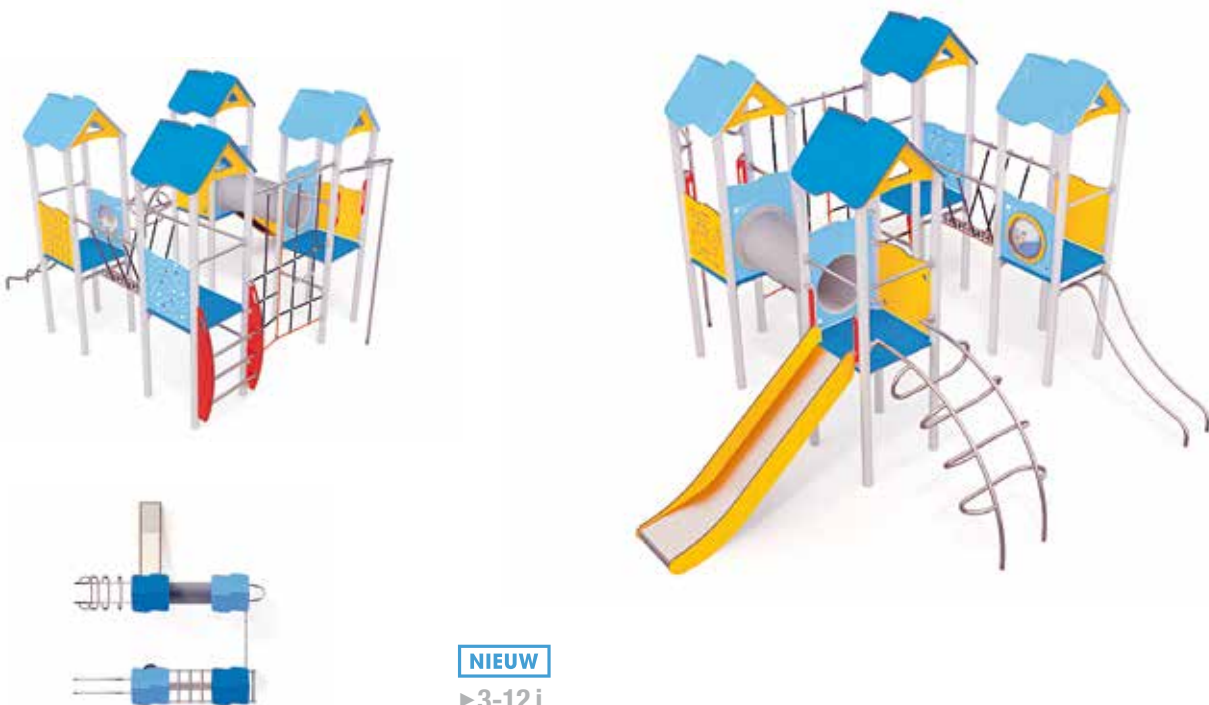

NIEUW

► 3-12 j.

ACTIVE, KASTEEL VAN VEVES

bx dx h: 733 x 423 x 357 cm.

BGL1130

NIEUW

► 3-12 j.

ACTIVE, KASTEEL VAN HORST

bx dx h: 524 x 492 x 327 cm.

BGL1106