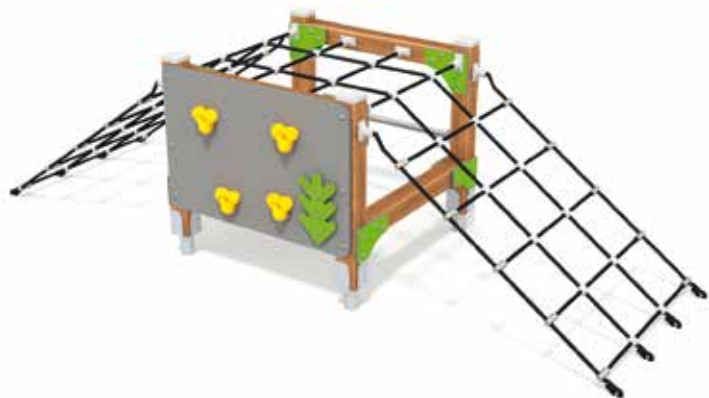

NIEUW

KLIMMEN EN KLAUTEREN 5-12 JAAR

NIEUW

► 3-12 j.

JUNGLE, KLIMBERG

↕ bxdxh: 333 x 109 x 93 cm.

BGL8023

NIEUW

► 3-12 j.

JUNGLE, OVER DE HEUVEL

↕ bxdxh: 300 x 95 x 182 cm.

BGL8022

NIEUW

► 3-12 j.

JUNGLE, GLIJBAANHUT MET KLIMMUUR

↕ bxdxh: 274 x 431 x 321 cm.