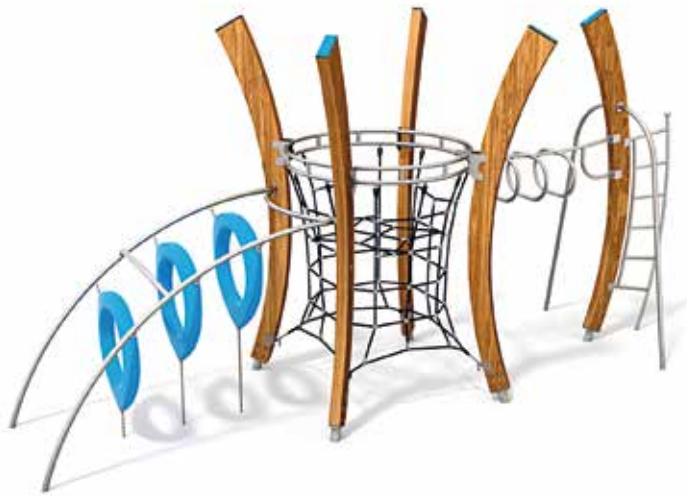

**NIEUW**

**NIEUW**

► 3-12 j.

DINO, RUNAWAY

↕ bxdxh: 617 x 205 x 313 cm.

**BGL8511**

KLIMMEN EN KLAUTEREN 5-12 JAAR

**NIEUW**

► 3-12 j.

OBSTACLERUN, OBSTACLERUN L

↕ bxdxh: 522 x 345 x 313 cm.

**BGL8513**

**NIEUW**

► 3-12 j.

DINO, KLIMSPIN

↕ bxdxh: 427 x 370 x 266 cm.