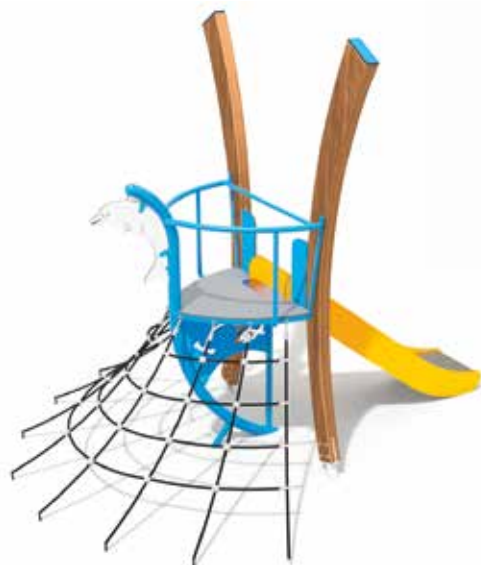

NIEUW

KLIMMEN EN KLAUTEREN 5-12 JAAR

NIEUW

► 3-12 j.

DINO, GLIJBAANHUT

↕ bxdxh: 393 x 317 x 313 cm.

BGL8076

NIEUW

► 3-12 j.

DINO, OBSERVATIEHUT

↕ bxdxh: 240 x 394 x 314 cm.

BGL8075

NIEUW

► 3-12 j.

DINO, MULTISCHOMMEL

↕ bxdxh: 530 x 463 x 313 cm.