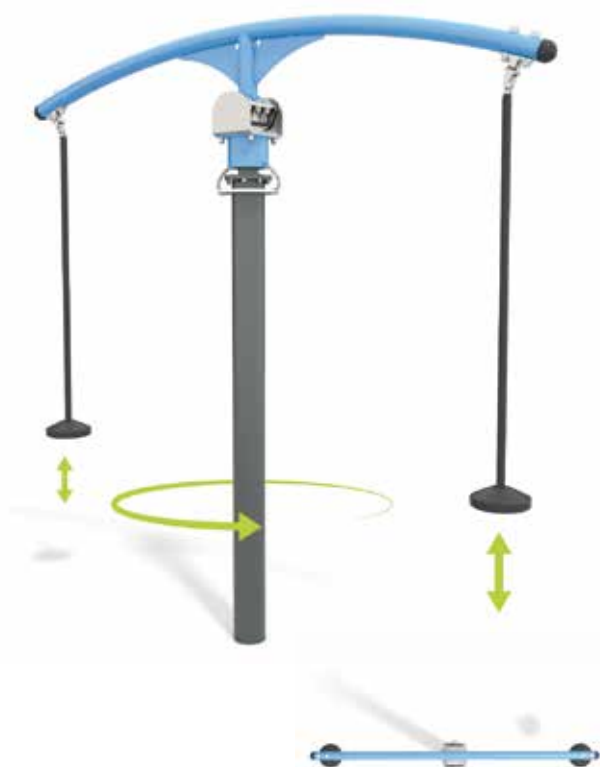

NIEUW

PAALCARROUSELS

Slingeren als aapjes aan lianen! Deze paalcarrouzels zijn opgebouwd uit een solide constructie van zwart staal S235JR, gereinigd door middel van zandstralen. Corrosiebescherming door verzinken en poederlakken met polyesterverven, UV-bestendig, met QUALICOAT-goedkeuring. De carrouzels zijn voorzien van zittingen van zacht rubber, van binnen versterkt met plaatstaal. Hangend aan een gegalvaniseerde ketting die bedekt is met een rubberen coating.

**NIEUW**

► 3-12 j.

PAALCARROUSEL, MAXI

Carrousel met 2 zitjes draait zowel horizontaal rond als vertikaal op en neer.

 bxdxh: 311 x 311 x 355 cm.

 lxb: 870 x 870 cm.

 max 188 cm.
BGL4033**NIEUW**

► 3-12 j.

PAALCARROUSEL, MINI

Carrousel met 2 zitjes draait enkel horizontaal rond.

 bxdxh: 322 x 322 x 295 cm.

 lxb: 880 x 880 cm.

 max 136 cm.
BGL4032