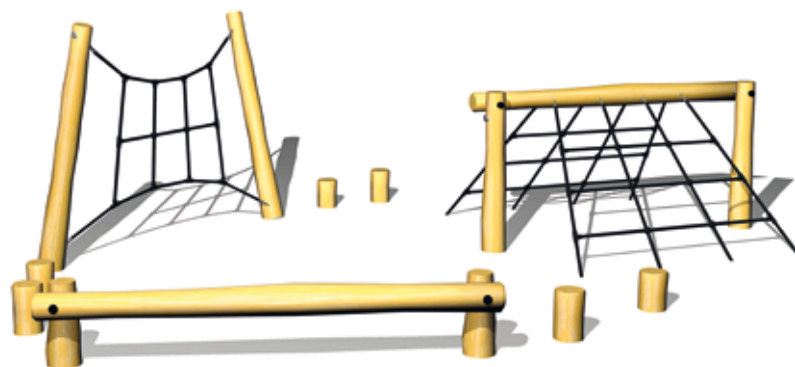

► +3j.

DUBBEL TRIMPARCOURS

↕ lxbxh: 651 x 1300 x 150 cm.

◇ lxb: 1600 x 951 cm.

↓_{max} 99 cm.

GL29850

► +3j.

OMLOOP 3

↕ lxbxh: 532 x 380 x 150 cm.

◇ lxb: 832 x 680 cm.

↓_{max} 145 cm.

GL29870

► +3j.

OMLOOP 4

↕ lxbxh: 470 x 500 x 99 cm.

◇ lxb: 770 x 800 cm.

↓_{max} 40 cm.

GL29820