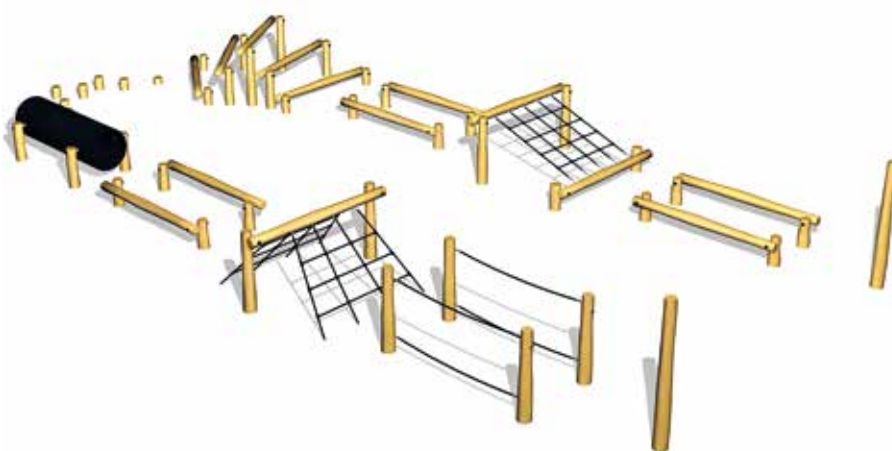

► +3j.

DUBBEL TRIMPARCOURS

↕ lxbxh: 651 x 1300 x 150 cm.

◇ lxb: 1600 x 951 cm.

↓_{max} 99 cm.

GL29850

► +3j.

OMLOOP 3

↕ lxbxh: 532 x 380 x 150 cm.

◇ lxb: 832 x 680 cm.

↓_{max} 145 cm.

GL29870

► +3j.

OMLOOP 4

↕ lxbxh: 470 x 500 x 99 cm.

◇ lxb: 770 x 800 cm.

↓_{max} 40 cm.

GL29820