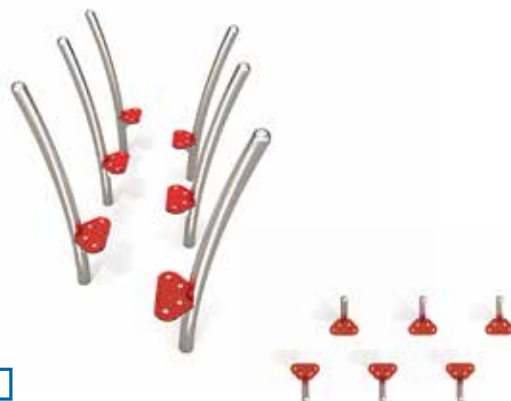

NIEUW

SINGLE

Hierbij een leuke verzameling metalen omlooptoestellen met een stabiele constructie van roestvrij staal AISI304, absoluut weerbestendig! Plaatmateriaal gebruikt voor de stappunten is van gekleurd HPL-materiaal, 13 mm dik. HPL volkernplaten zijn extreem weerbestendig, zon, regen, zure regen of vocht tasten noch het paneeloppervlak noch de paneelkern aan. Minstens tien jaar zullen er geen kleurveranderingen merkbaar zijn, zelfs in de zwaarste klimatologische omstandigheden of in industriegebieden met een hoge mate van luchtverontreiniging.

lxbxh: 306 x 31 x 116 cm.

BGL7022

NIEUW

►3-12 j.

STAPVOETJES BOOG

lxbxh: 247 x 141 x 30 cm.

BGL7016

NIEUW

►3-12 j.

STAPVOETJES

lxbxh: 186 x 49 x 55 cm.

BGL7017

NIEUW

►3-12 j.

STELTEN

lxbxh: 26 x 35 x 102 cm.