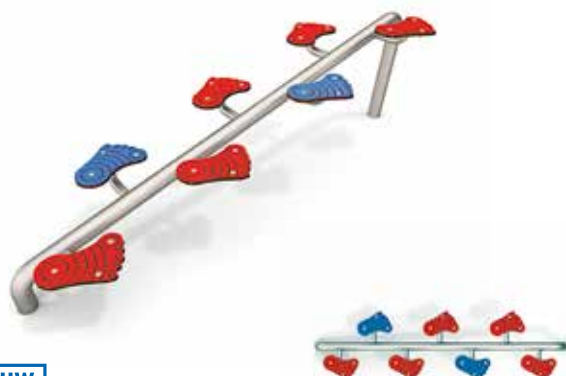

NIEUW

SINGLE

Hierbij een leuke verzameling metalen omlooptoestellen met een stabiele constructie van roestvrij staal AISI304, absoluut weerbestendig! Plaatmateriaal gebruikt voor de stappunten is van gekleurd HPL-materiaal, 13 mm dik. HPL volkernplaten zijn extreem weerbestendig, zon, regen, zure regen of vocht tasten noch het paneeloppervlak noch de paneelkern aan. Minstens tien jaar zullen er geen kleurveranderingen merkbaar zijn, zelfs in de zwaarste klimatologische omstandigheden of in industriegebieden met een hoge mate van luchtverontreiniging.

lxbxh: 306 x 31 x 116 cm.

BGL7022

NIEUW

►3-12 j.

STAPVOETJES BOOG

lxbxh: 247 x 141 x 30 cm.

BGL7016

NIEUW

►3-12 j.

STAPVOETJES

lxbxh: 186 x 49 x 55 cm.

BGL7017

NIEUW

►3-12 j.

STELTEN

lxbxh: 26 x 35 x 102 cm.