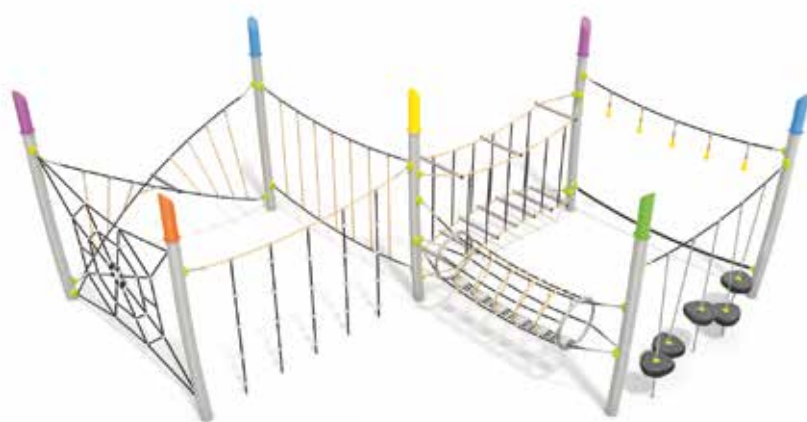

NIEUW

NIEUW

►3-12j.

OMLOOP CIRKEL

↕ lxbxh: 790 x 764 x 285 cm.

BGL9076

NIEUW

►3-12j.

OMLOOP DUBBELE KUBUS

↕ lxbxh: 892 x 455 x 285 cm.

BGL9075

NIEUW

►3-12j.

OMLOOP TRIPLE XL

↕ lxbxh: 853 x 741 x 285 cm.

BGL9079