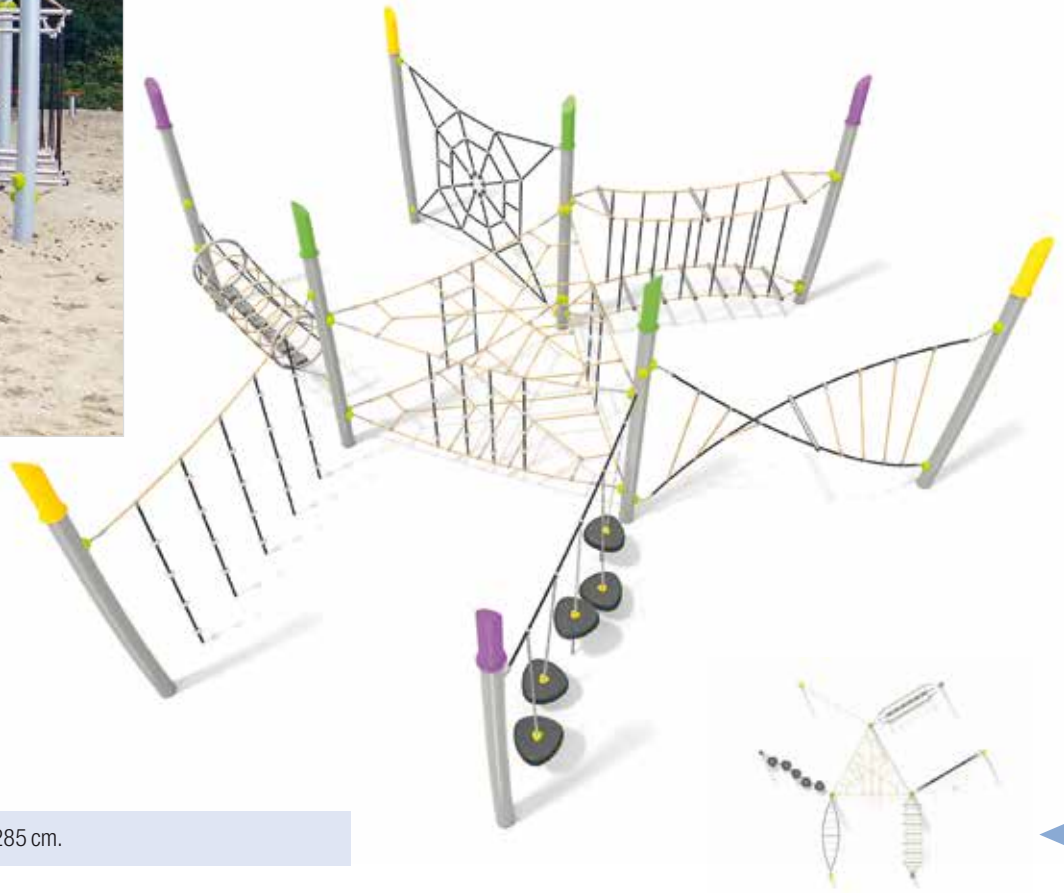

**NIEUW**

EVENWICHTSOMLOOPEN SENSORISCH PAD

**NIEUW**

► 3-12 j.

OMLOOP XXL

lxbxh: 853 x 741 x 285 cm.

**BGL9080**

**NIEUW**

► 3-12 j.

OMLOOP XXXL

lxbxh: 1389 x 1205 x 285 cm.

**BGL9081**