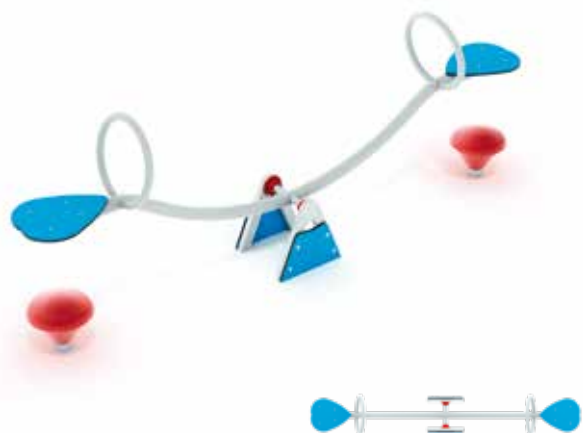

**NIEUW**

**NIEUW** ▶ 3-12 j.

WIPWAP GROEN

↕ bxdxh: 340 x 40 x 114 cm.

◇ lxb: 240 x 540 cm.

↓<sub>max</sub> 98 cm.

**BGL4008**

SCHOMMELS, WIPPEN, DRAAIJEN EN GLIJDEN

**NIEUW** ▶ 3-12 j.

WIPWAP BLAUW

↕ bxdxh: 291 x 37 x 114 cm.

◇ lxb: 491 x 237 cm.

↓<sub>max</sub> 98 cm.

**BGL4001**

**NIEUW** ♿

WIPWAP VOOR ROLSTOELGEBRUIKERS

↕ bxdxh: 255 x 106 x 131 cm.

◇ lxb: 556 x 406 cm.

↓<sub>max</sub> 57 cm.

**BGL4077**

**NIEUW** ▶ 5-12 j.

STAANDE WIPWAP, DUO

↕ bxdxh: 176 x 104 x 116 cm.

◇ lxb: 304 x 376 cm.

↓<sub>max</sub> 56 cm.

**BGL4020**