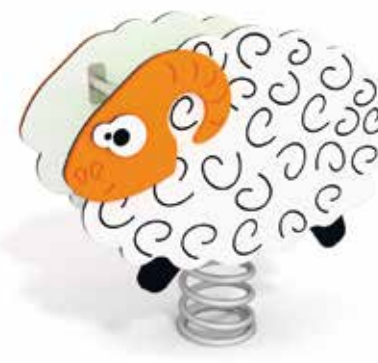

NIEUW

SCHOMMELS, WIPPEN, DRAAIEN EN GLIJDEN

VEERDIEREN

Kleurrijke figuren op een grote metalen veer met een diameter van 200 mm. Veren en beugels zijn gegalvaniseerd en gepoedercoat polyester, UV-bestendig met QUALICOAT-goedkeuring. Veerclips speciaal ontworpen voor gebruik op pleinen, speeltuinen, zonder gevaarlijke elementen voor kinderen.

NIEUW

►1-12 j.

VEERDIER, WALVIS

BGL5014

NIEUW

►1-12 j.

VEERDIER, AUTO

BGL5016

NIEUW

►1-12 j.

VEERDIER, KIP

BGL5022

NIEUW

►1-12 j.

VEERDIER, SCHAAP

BGL5024