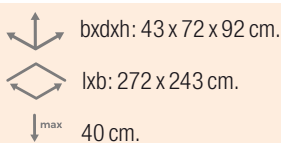

NIEUW

►1-12 j.

SCHOMMEL, FIETS