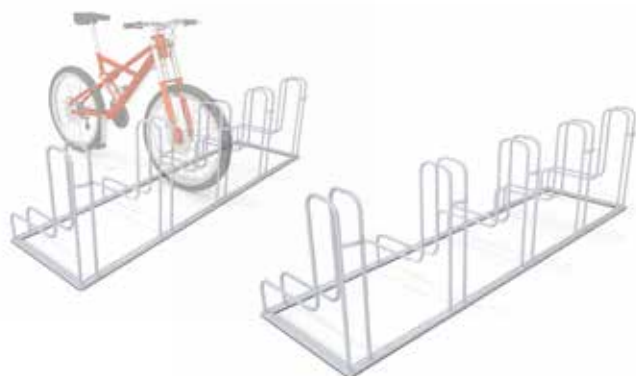

**ROND MET OVERKAPPING**

Inhoud: 28 l.

h: 100 cm.

**BGL6052**

**NIEUW**

**VUILNISBAK**

Inhoud: 40 l.

lxbxh: 43 x 43 x 80 cm.

**BGL6053**

**NIEUW**

**VUILNISBAK**

Inhoud: 60 l.

lxbxh: 50 x 43 x 90 cm.

**BGL6054**

**NIEUW**

**FIETSENREK MULTI**

lxbxh: 210 x 58 x 61 cm.

**BGL6061**

**NIEUW**

**FIETSENREK DUO**

lxbxh: 144 x 4 x 95 cm.

**BGL6064**