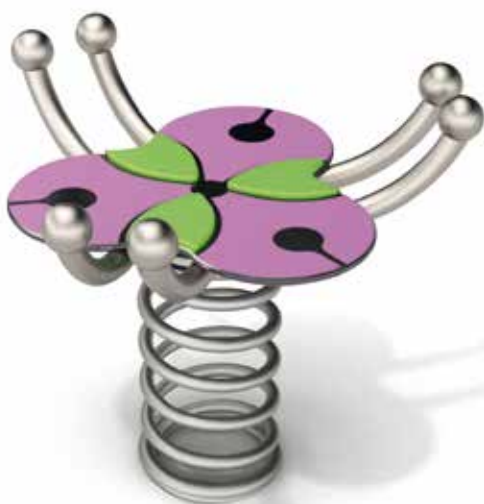

**NIEUW**

**NIEUW**

►1-12 j.

**VEERDIER, VIKINGSCHIP**

Met z'n allen op rooftocht in de Noorse zee!

↕ bxdxh: 248 x 88 x 116 cm.

◇ lxb: 288 x 448 cm.

↓<sup>max</sup> 70 cm.

**BGL5033**

**NIEUW**

►1-12 j.

**VEERDIER, WEGWIJZER**

↕ bxdxh: 117 x 117 x 64 cm.

◇ lxb: 317 x 317 cm.

↓<sup>max</sup> 50 cm.

**BGL5015**

**NIEUW**

►1-12 j.

**VEERDIER, LELIE**

↕ bxdxh: 62 x 68 x 57 cm.

◇ lxb: 262 x 268 cm.

↓<sup>max</sup> 40 cm.

**BGL5028**