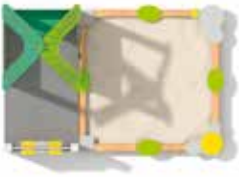

**NIEUW****NIEUW**

►1-8 j.

**SPEELHUISJE JUNGLE MET ZANDBAK**
 lxbxh: 270 x 181 x 261 cm.

 lxb: 570 x 482 cm.

 max 30 cm.
**BGL8050****NIEUW**

►3-12 j.

**ZANDBAK MET ZANDBAK**

Klimmen en glijden vanop dat gestrand is op een zandbank. Met de voeten in het zand turen langs de horizon.

 lxbxh: 394 x 364 x 312 cm.

 lxb: 671 x 744 cm.

 max 90 cm.
**BGL8001****NIEUW**

►1-8 j.

**ZANDBAK, DE PRAIRIE**

Hier gaan de echte cowboy's aan de slag. Het harde werk op de prairie is in dit decor alleen maar dolle pret.

 lxbxh: 423 x 423 x 205 cm.

 lxb: 723 x 723 cm.

 max 30 cm.
**BGL8053**

ZAND - EN WATERPRET