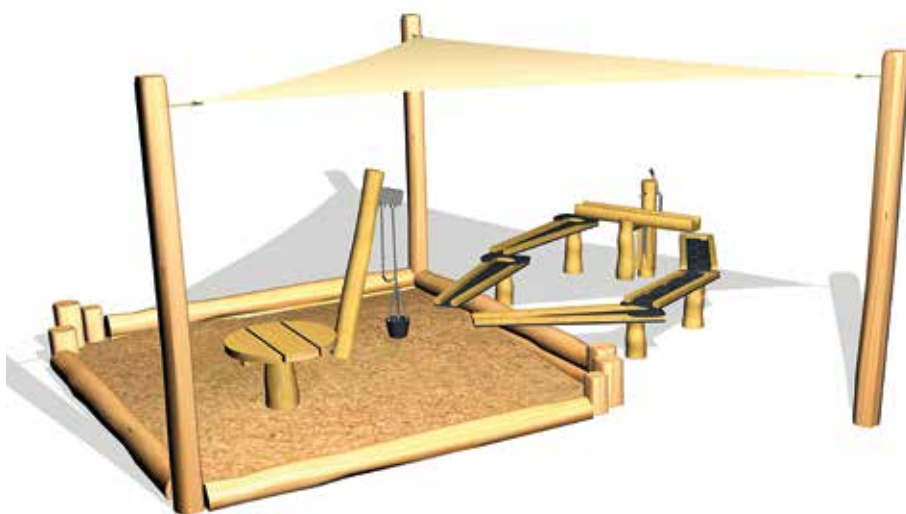

NIEUW

KANAAL

Waterpomp met 2 spaarbekken en 2 kanalen.

 bxlxh: 50 x 420 x 65 cm.

GL30520

ZAND - EN WATERPRET

AQUADUCT ZANDWORKSHOP

Dubbel aquaduct dat einigt in de zandbak voorzien van kraan en tafeltje. Incl. zonnezeil.

 lxbxh: 550 x 300 x 220 cm.

GL30580