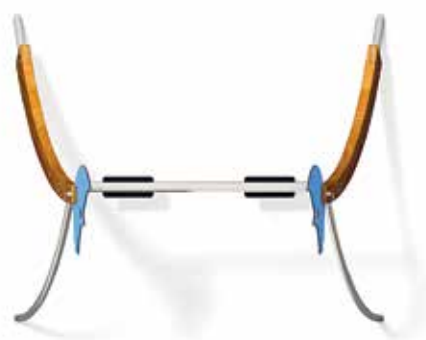

NIEUW

SCHOMMELS

HOUTEN SCHOMMELS, DINO

Gebogen palen, 9 cm dik, 26 cm breed en 280 cm lang geven de schommels een dynamisch en speels effect. Het hout is kernloos en gelamineerd met polyurethaanlijmen die volledig waterdicht zijn. Onder druk geïmpregneerd hout, extra gecoat met een wasimpregneerlaag. De palen worden in de grond bevestigd met thermisch verzinkte stalen ankers. De HDPE decoratiepanelen zijn vervaardigd uit gekleurd drielaags polyethyleen met een dikte van 15 mm. De panelen zijn absoluut vocht- en UV- bestendig.

NIEUW

► 3-12 j.

SCHOMMEL, DINO, DUBBEL

Triceratops schommel voorzien van zitjes.

b x h d: 320 x 355 x 265 cm.

l x b: 297 x 750 cm.

max 129 cm.

BGL8508