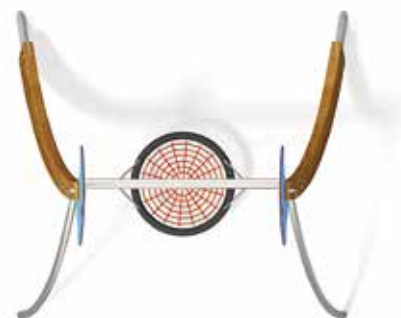

### HOUTEN SCHOMMELS, DINO

Gebogen palen, 9 cm dik, 26 cm breed en 280 cm lang geven de schommels een dynamisch en speels effect. Het hout is kernloos en gelamineerd met polyurethaanlijmen die volledig waterdicht zijn. Onder druk geïmpregneerd hout, extra gecoat met een wasimpregneerlaag. De palen worden in de grond bevestigd met thermisch verzinkte stalen ankers. De HDPE decoratiepanelen zijn vervaardigd uit gekleurd drielaags polyethyleen met een dikte van 15 mm. De panelen zijn absoluut vocht- en UV- bestendig.

#### SCHOMMEL, DINO, DUBBEL

Triceratops schommel voorzien van zitjes.

 b x h d: 320 x 355 x 265 cm.

 l x b: 297 x 750 cm.

 max 129 cm.
**BGL8508****NIEUW**► 3-12 j. 

#### SCHOMMEL, DINO, NEST

Schommelnest tussen de Parasaurolophussen.

 b x h d: 285 x 308 x 265 cm.

 l x b: 235 x 750 cm.

 max 132 cm.
**BGL8509**