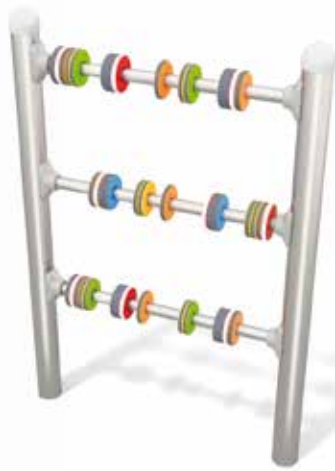

NIEUW

►1-7j.

SPEELWAND VENSTER

↕ bxhxd: 90 x 13 x 125 cm.

BGL4111

NIEUW

►1-7j.

SPEELWAND TELRAAM

↕ bxhxd: 90 x 13 x 125 cm.

BGL4110

NIEUW

►1-7j.

SPEELWAND TELLEN

↕ bxhxd: 90 x 13 x 125 cm.

BGL4101

NIEUW

►1-7j.

SPEELWAND PATRIJSPOORT

↕ bxhxd: 90 x 13 x 125 cm.

BGL4109

NIEUW

►1-7j.

SPEELWAND FRUIT

↕ bxhxd: 90 x 13 x 125 cm.

BGL4115

NIEUW

►1-7j.

SPEELWAND DOOLHOF

↕ bxhxd: 90 x 13 x 125 cm.

BGL4116