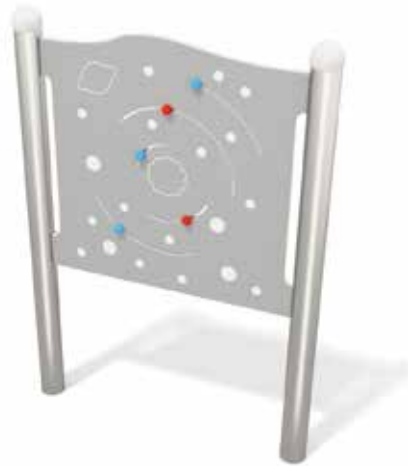

NIEUW

NIEUW

►1-7j.

SPEELWAND MONSTERTRUCK

↕ bxdxh: 90 x 13 x 125 cm.

BGL4123

SPEELHUISJES EN ACTIVITEITENWANDEN

NIEUW

►1-7j.

SPEELWAND 3 OP EEN RIJ

↕ bxdxh: 90 x 13 x 125 cm.

BGL4133

NIEUW

►1-7j.

SPEELWAND HET HEELAL

↕ bxdxh: 90 x 13 x 125 cm.

BGL4124

NIEUW

►1-7j.

SPEELWAND BANK

↕ bxdxh: 90 x 13 x 125 cm.

BGL4127