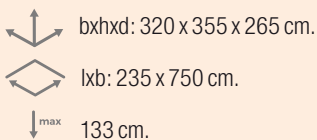

**NIEUW**

►3-12 j.

SCHOMMEL, JUNGLE, ENKEL

Schommel met houten poten en fluo groene metalen dwarsbalk voorzien van 1 schommel.

**BGL8004****NIEUW**

►1-12 j.

SCHOMMEL, JUNGLE, DUO

Schommel met houten poten en fluo groene metalen dwarsbalk voorzien van 1 schommel en 1 babyzitje.

**BGL8003****NIEUW**

►3-12 j.

SCHOMMEL, JUNGLE, NEST

Schommel met houten poten en fluo groene metalen dwarsbalk voorzien van 1 nestschommel.

**BGL8005**

SCHOMMELS, WIPPEN, DRAAIJEN EN GLIJDEN