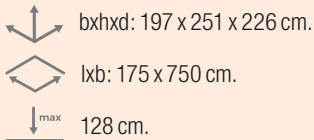

NIEUW

HOUTEN SCHOMMELS, JUNGLE

Deze schommels hebben houten palen met een doorsnede van 90 x 90 cm., kernloos, verlijmd met volledig waterbestendige polyurethaanlijm. Weerbestendig door het dubbel impregnatieproces. Palen zijn voorzien van thermisch verzinkte stalen ankers.

**NIEUW**

►3-12 j.

SCHOMMEL, JUNGLE, ENKEL

Schommel met houten poten en fluo groene metalen dwarsbalk voorzien van 1 schommel.

**BGL8004****NIEUW**

►1-12 j.

SCHOMMEL, JUNGLE, DUO

Schommel met houten poten en fluo groene metalen dwarsbalk voorzien van 1 schommel en 1 babyzitje.