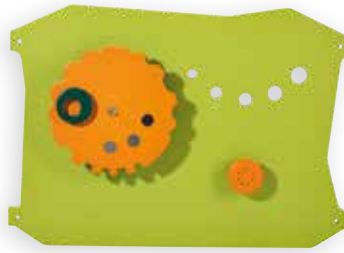

### SPEELWANDEN TERRAMO, KLOKKENSPEL

Pentatonisch gestemde reeks klokken. Elke klok heeft een eigen klepel, die bewogen kan worden en juist geplaatst moet worden om een goede klank voort te brengen.

**HA428543**